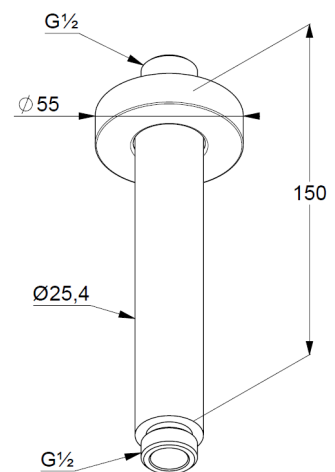

## Technische Daten/ Technical Data

KLUDI A-QA  
Deckenauslass  
150mm  
DN 15

Artikel- Nr.:  
6651505-00

Oberfläche:  
05 chrom

Artikeltext  
Hersteller KLUDI GmbH & Co. KG  
Typ: KLUDI A-QA  
Deckenauslass  
150mm  
Artikel- Nr.: 6651505-00  
Deckenauslass  
Durchflussmenge bei 3 bar 42 l/ min.  
Anschlussgewinde G $\frac{1}{2}$   
für Kopfbrausen DN 15  
mit Schubrosette  $\varnothing$  55mm

### Produktabbildung/ Product picture

### Maßzeichnung/ Dimensional drawing