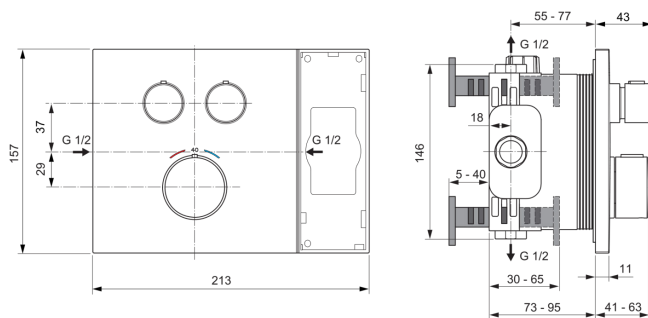

## A7894XG

CERATHERM NAVIGO SOLOS | Brausearmatur UP Bausatz 2 213x41x157 mm in schwarz, Kit 1 required, 24 l/min (3 bar) | Thermostatfunktion, Wasser- & Energiesparend, Sicherheitssperre

### Allgemeine Informationen

Produktkategorie:	Brausearmaturen
Produktart:	Brausearmatur UP Bausatz 2
Marke:	Ideal Standard
Kollektion:	CERATHERM NAVIGO SOLOS
Designer:	Palomba Serafini Associati
Colour:	XG - Schwarz
Oberflächenveredelung:	Matt
Maximale Höhe (mm):	157
Maximale Breite (mm):	213
Ausladung (mm):	41 - 63
Befestigungsart:	Kit 1 benötigt
Nettogewicht (kg):	0.00
EAN Code:	4015413354875