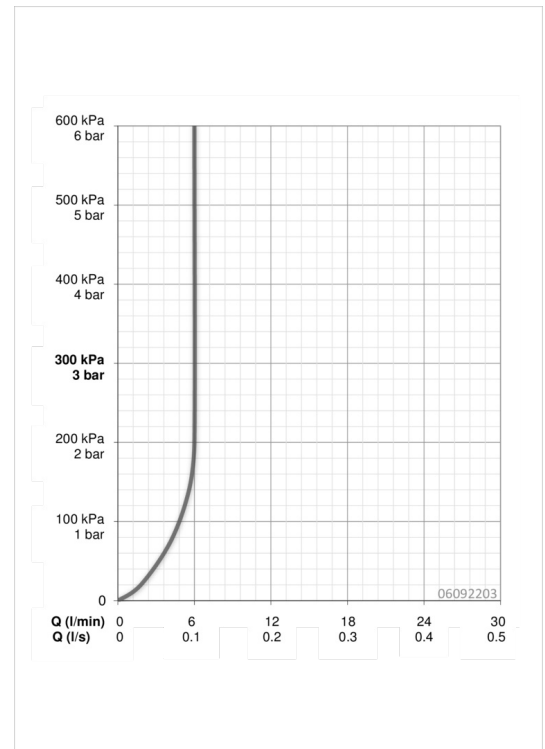

EAN: 4015474248069
static.hansa.com/06092203

- Waschtisch
- Einhebelmischer
- Standmontage
- Chrom
- Feststehender Auslauf
- PCA® konstante Durchflussleistung unabhängig vom Fließdruck, CACHÉ® Strahlregler, ohne Mundstück direkt in den Armaturenauslauf geschraubt
- Hebel mit W+K-Kennzeichnung, Einhandbedienhebel/Griff
- Ablaufgarnitur mit Zugstange
- Temperaturbegrenzer, Heißwassersperre einstellbar (im Lieferumfang enthalten)
- ϕ 3.5 classic Steuerpatrone mit keramischen Dichtscheiben zur Wassermengen- und Temperatureinstellung
- Anschluss über flexible Druckschläuche
- Armaturenkörper aus entzinkungsbeständigem Messing (DZR), Rapid-Montagesystem

Technische Daten

Durchflusseigenschaften

Durchfluss bei 3 bar (mit Durchflussregler) **6.0 l/min**

Technische Eigenschaften

DN-Größe (Nennmaß) **DN15**
Warmwasserversorgung **max. +80°C**
Arbeitsdruck **0.5-10 bar**
Anschlussgröße **G3/8**
Projection **108 mm**
Werkstoff **Messing**

Vorschriften

EN Standard **EN 817**
Geräuschkategorie **I (ISO 3822)**

Zulassungen und Deklarationen

DVGW **NW-6506CN0315**
ABP **P-IX 28934/10**