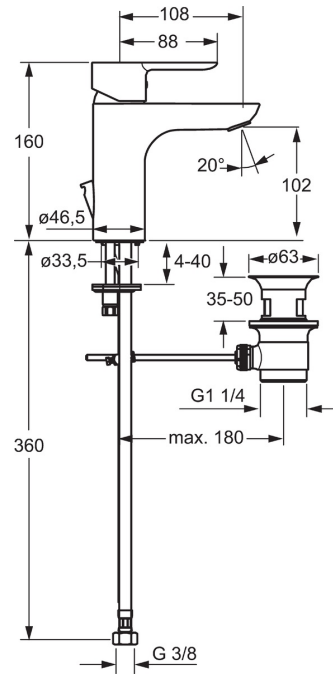

Technische Daten

Durchflusseigenschaften

Durchfluss bei 3 bar (mit Durchflussregler) **6.0 l/min**

Technische Eigenschaften

DN-Größe (Nennmaß) **DN15**
 Warmwasserversorgung **max. +80°C**
 Arbeitsdruck **0.5-10 bar**
 Anschlussgröße **G3/8**
 Projection **108 mm**
 Werkstoff **Messing**

Vorschriften

EN Standard **EN 817**
 Geräuschkategorie **I (ISO 3822)**

Zulassungen und Deklarationen

DVGW **NW-6506CN0315**
 ABP **P-IX 28934/10**

Ersatzteile

SP06092203

	Name	Art.-Nr.
1	Hebel	59913650
1.1	Schraube, M5x8, SW2.5	59904755
1.3	Dekorkappe Grau	59912112
2	Abdeckkappe, 33x3 mm	59912504
2.1	Dichtung, 45x35.5x5.4	59913651
3	Gegenmutter, M40x1, SW30	59913210
4	Kartusche, 3.5 Classic	59913075
4	Kartusche, 3.5 Eco	59912324
4.1	Temperaturanschlag	59912325
4.3	O-Ring, d 28.24x2.62	59912590
4.4	O-Ring, d 10.10x1.60	59905072
5.1	Zugstange mit Knopf	59913652
5.2	Gelenkstück	59904624
5.3	Bodendichtung	59914591
5.5	Befestigungsplatte	59904765
5.6	Schraube, M8x1, SW13	59904766
5.7	Befestigungssatz	59910749
5.8	Anschlußschlauch, L=430, G3/8-M10x1 RH	59913213
5.9	Anschlußschlauch, L=430, G3/8-M10x1	59912515
5.10	O-Ring, d 7.65x1.78	59902337
5.11	Dichtung, 9.5x14.4x2	59912551
5.12	Befestigungsschraube, M8x1, L=140	59912474
6	Luftsprudler, M18.5x1, T1	59913366
6.1	Montagering für Luftsprudler	59913654
6.4	Schlüssel für Luftsprudler, M18.5	59913367
7	Ablaufgarnitur	59911441
N.I.	Schlüssel, SW30/34	59912108