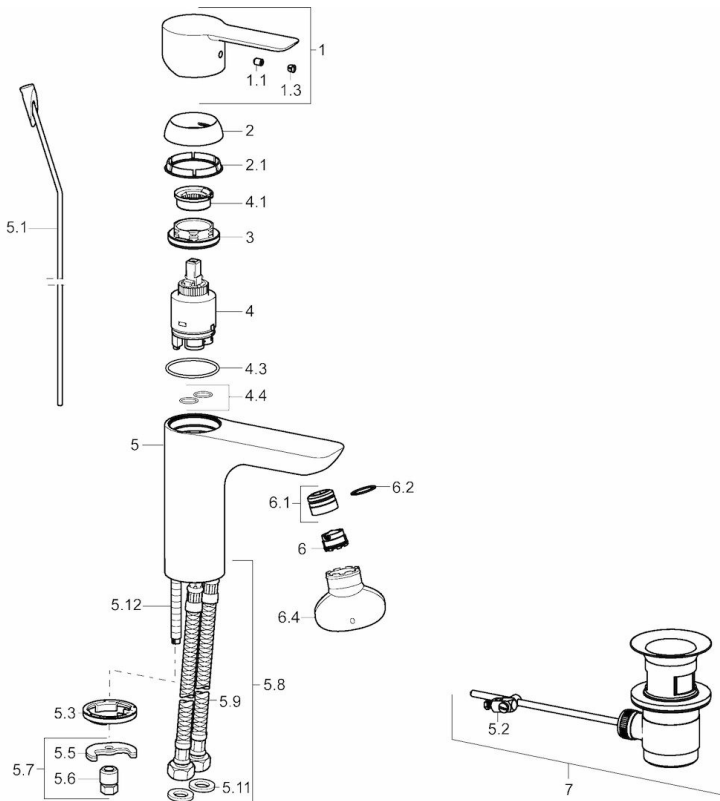

EAN: 4015474248069
static.hansa.com/06092203

- Waschtisch
- Einhebelmischer
- Standmontage
- Chrom
- Feststehender Auslauf
- PCA® konstante Durchflussleistung unabhängig vom Fließdruck, CACHÉ® Strahlregler, ohne Mundstück direkt in den Armaturenauslauf geschraubt
- Hebel mit W+K-Kennzeichnung, Einhandbedienhebel/Griff
- Ablaufgarnitur mit Zugstange
- Temperaturbegrenzer, Heißwassersperre einstellbar (im Lieferumfang enthalten)
- ϕ 3.5 classic Steuerpatrone mit keramischen Dichtscheiben zur Wassermengen- und Temperatureinstellung
- Anschluss über flexible Druckschläuche
- Armaturenkörper aus entzinkungsbeständigem Messing (DZR), Rapid-Montagesystem

Vorschriften

EN Standard **EN 817**
 Geräuschkategorie **I (ISO 3822)**

Zulassungen und Deklarationen

DVGW **NW-6506CN0315**
 ABP **P-IX 28934/10**

Ersatzteile

SP06092203

	Name	Art.-Nr.
1	Hebel	59913650
1.1	Schraube, M5x8, SW2.5	59904755
1.3	Dekorkappe Grau	59912112
2	Abdeckkappe, 33x3 mm	59912504
2.1	Dichtung, 45x35.5x5.4	59913651
3	Gegenmutter, M40x1, SW30	59913210
4	Kartusche, 3.5 Classic	59913075
4	Kartusche, 3.5 Eco	59912324
4.1	Temperaturanschlag	59912325
4.3	O-Ring, d 28.24x2.62	59912590
4.4	O-Ring, d 10.10x1.60	59905072
5.1	Zugstange mit Knopf	59913652
5.2	Gelenkstück	59904624
5.3	Bodendichtung	59914591
5.5	Befestigungsplatte	59904765
5.6	Schraube, M8x1, SW13	59904766
5.7	Befestigungssatz	59910749
5.8	Anschlußschlauch, L=430, G3/8-M10x1 RH	59913213
5.9	Anschlußschlauch, L=430, G3/8-M10x1	59912515
5.10	O-Ring, d 7.65x1.78	59902337
5.11	Dichtung, 9.5x14.4x2	59912551
5.12	Befestigungsschraube, M8x1, L=140	59912474
6	Luftsprudler, M18.5x1, T1	59913366
6.1	Montagering für Luftsprudler	59913654
6.4	Schlüssel für Luftsprudler, M18.5	59913367
7	Ablaufgarnitur	59911441
N.I.	Schlüssel, SW30/34	59912108