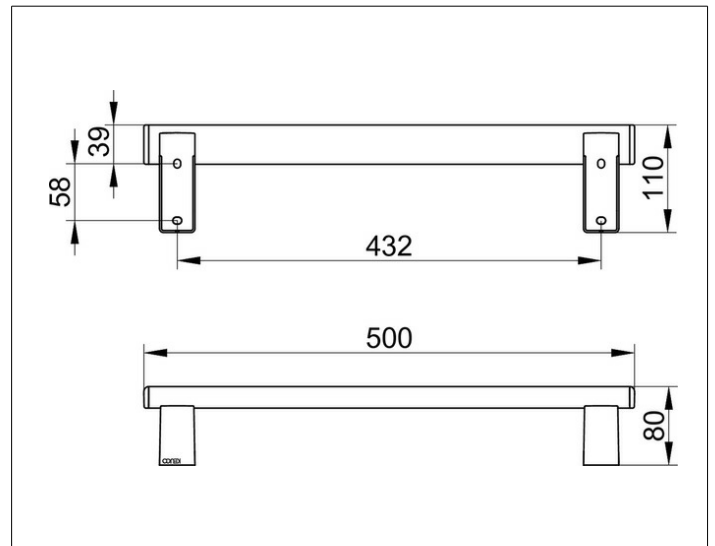

AXESS

35001170500 Haltegriff

PRODUKT

ZEICHNUNG

PRODUKTBESCHREIBUNG

zur waagerechten oder senkrechten Montage

OBERFLÄCHE

Aluminium silber-eloxiert/verchromt

ABMESSUNG

500 mm