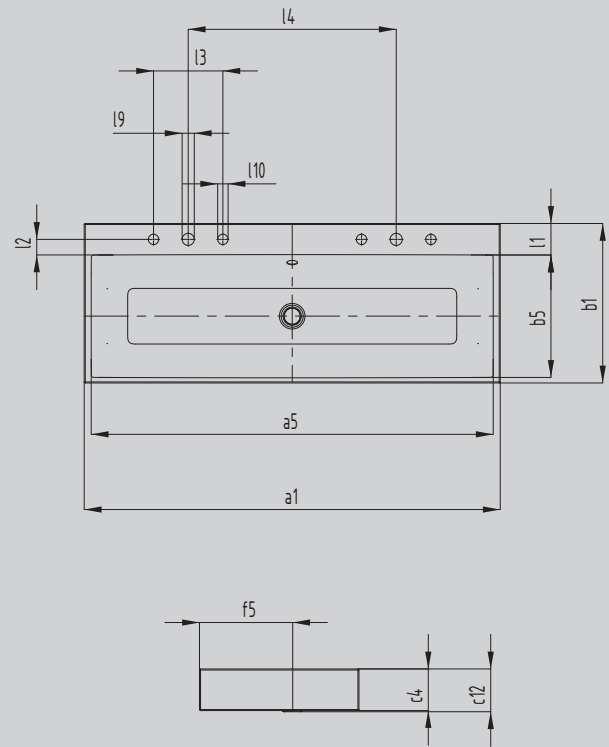

PURO AUFSATZ- DOPPELWASCHTISCH (RANDHÖHE 120MM)

- Eleganter Rechteckwaschtisch in klassisch puristischem Design
- Reduzierte präzise Ränder
- Großzügig dimensionierter Innenraum
- Klare und zeitlose Form – verewigt in langlebigem KALDEWEI Stahl-Emaile
- Passend zur PURO Wannenserie
- Designed by Anke Salomon

Abbildung ähnlich

Modell		3168-D
Äußere Länge [mm]	a_1	1200 mm
Innere Länge [mm]	a_5	1160 mm
Äußere Breite [mm]	b_1	460 mm
Innere Breite [mm]	b_5	354 mm
Randhöhe [mm]	c_4	120 mm
Abstand Spiegelfläche bis Unterkante Ablaufprägung [mm]	c_{12}	125 mm
Abstand Außenkante bis Mitte Ablaufloch [mm]	f_5	268 mm
Tiefe Hahnlochbank [mm]	l_1	91 mm
Abstand Hahnlöcher zu Rand [mm]	l_2	45 mm
Abstand äußere Hahnlöcher (bei 3er Hahnlochbohrung) [mm]	l_3	200 mm
Abstand Hahnlöcher [mm]	l_4	600 mm
Durchmesser Hahnlochmitte [mm]	l_9	Ø 35 mm
Durchmesser Hahnloch außen (nur bei 3 Hahnlöchern) [mm]	l_{10}	Ø 30 mm
Nettogewicht [kg]		23 kg