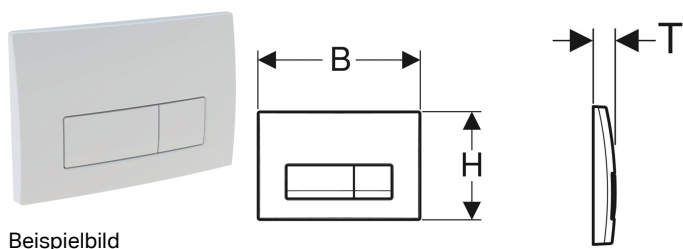

## Geberit Betätigungsplatte Delta50, für 2-Mengen-Spülung

### Verwendungszwecke

- Zur Spülauslösung bei Geberit Delta UP-Spülkästen