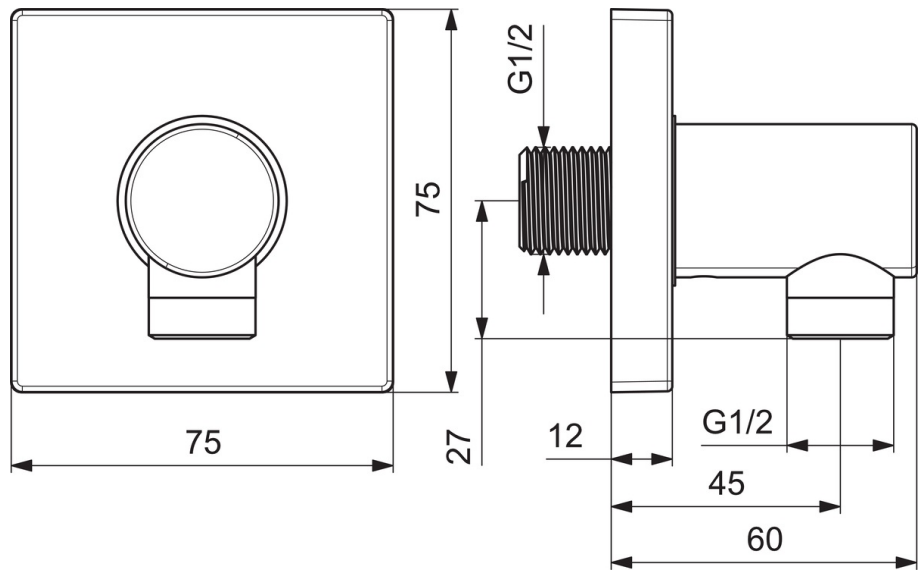

EAN: 4015474173101
static.hansa.com/51180170

- Dusche
- Zubehör
- Wandmontage
- Chrom
- Wandanschlussbogen
- Rückflussverhinderer
- Squarewallrosette
- Eigensicher gegen Rückfließen im häuslichen Gebrauch (nach DIN EN 1717)

Technische Daten

Technische Eigenschaften

DN-Größe (Nennmaß)	DN15
Warmwasserversorgung	max. +80°C
Arbeitsdruck	0.5-10 bar
Anschlussgröße	G1/2

Ersatzteile

SP51180170

	Name	Art.-Nr.
1.1	Schraube, M5x6, SW2.5	59912617
1.2	O-Ring, d 27x2	59901532
1.3	Deckplatte, 75x75 mm	59913326
2	Rückflussverhinderer	59905714
3	Gewindenippel	59913658
N.I.	Befestigungsteil	59913599