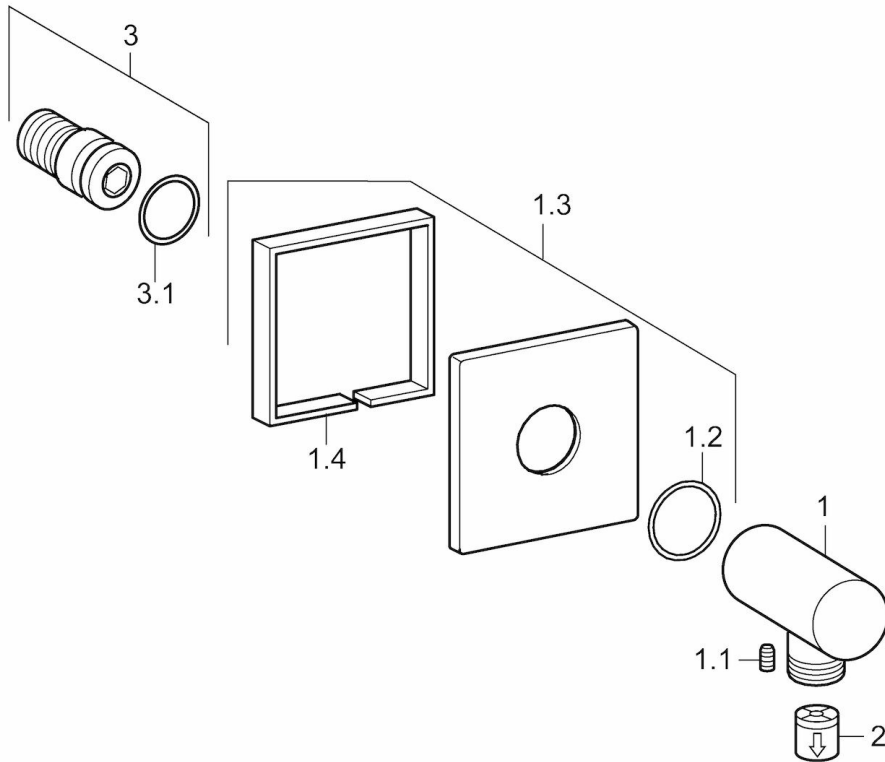

EAN: 4015474173101
static.hansa.com/51180170

- Dusche
- Zubehör
- Wandmontage
- Chrom
- Wandanschlussbogen
- Rückflussverhinderer
- Squarewallrosette
- Eigensicher gegen Rückfließen im häuslichen Gebrauch (nach DIN EN 1717)

Technische Daten

Technische Eigenschaften

DN-Größe (Nennmaß)	DN15
Warmwasserversorgung	max. +80°C
Arbeitsdruck	0.5-10 bar
Anschlussgröße	G1/2

Ersatzteile

SP51180170

	Name	Art.-Nr.
1.1	Schraube, M5x6, SW2.5	59912617
1.2	O-Ring, d 27x2	59901532
1.3	Deckplatte, 75x75 mm	59913326
2	Rückflussverhinderer	59905714
3	Gewindenippel	59913658
N.I.	Befestigungsteil	59913599