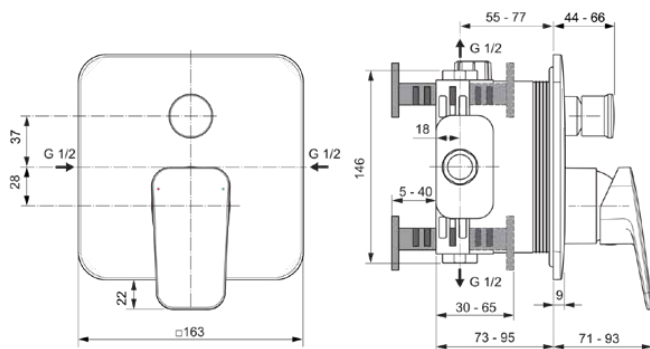

CERAPLAN

BD262AA

CERAPLAN | Badearmatur UP Bausatz 2 163x71x185 mm in chrom, Kit 1 required (A1000), 23.0 l/min (3 bar) | Click-Technologie, EPD, SmartShine Oberfläche

Bild & Zeichnung

Allgemeine Informationen

Produktkategorie:	Badearmaturen
Produktart:	Badearmatur UP Bausatz 2
Marke:	Ideal Standard
Kollektion:	CERAPLAN
Designer:	Palomba Serafini Associati
Colour:	AA - Chrom
Oberflächenveredelung:	glänzend
Höhe (mm):	185
Breite (mm):	163
Ausladung (mm):	71 - 93
Befestigungsart:	Kit 1 benötigt
Empfohlenes Unterputz-Kit:	A1000
Nettogewicht (kg):	1.03
EAN Code:	4015413351232

Produktspezifikationen

Anzahl der Rosette(n):	1
Anzahl der Griffe:	1
Farbcode:	AA
Farbbeschreibung:	chrom
Cool Body Technologie:	Nein
Absperrbare S-Anschlüsse:	Nein
DVGW-Eigensicher:	Ja
Einstellbar Spülzeit:	Nein
Griffposition:	Vorderseite
Material:	Metall
Material der Rosette(n):	Messing
Materialspezifikation:	Messing
Maximaler Durchfluss bei 3 bar (l/min):	23.0