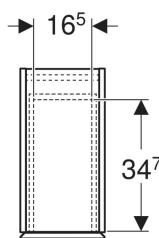

Geberit Hochschrank mit zwei Auszügen

Beispielbild

Verwendungszwecke

- Für Serien Geberit ONE, Acanto, iCon und VariForm

Eigenschaften

- FSC™ C134279 zertifiziert
- Wandhängend
- Mit zwei Schubladen

- Schublade mit Selbststeinzug
- Feuchtigkeitsbeständig
- Vormontiert geliefert

Technische Daten

Werkstoff	Hochverdichtete Dreischicht-Holzspanplatte
Maximale Schubladenbelastung	30 kg

Lieferumfang

- Hochschrank
- 9 Ordnungsboxen

- Befestigungsmaterial

Art.-Nr.	Farbe / Oberfläche	B	H	T	VE1	
503.011.JK.2	Korpus: lava / lackiert matt Front: lava / Glas glänzend	24 cm	180 cm	48 cm	1 St.	Neu

Zubehör

- Geberit inneres Ablagefach
- Geberit Ordnungsbox
- Geberit Steckdosenelement
- Geberit Lichtleiste für Schublade, links und rechts, Länge 40 cm