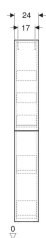

Geberit Hochschrank mit zwei Auszügen

Beispielbild

Verwendungszwecke

- Für Serien Geberit ONE, Acanto, iCon und VariForm

Eigenschaften

- FSC™ C134279 zertifiziert
- Wandhängend
- Mit zwei Schubladen

- Schublade mit Selbststeinzug
- Feuchtigkeitsbeständig
- Vormontiert geliefert

Technische Daten

Werkstoff	Hochverdichtete Dreischicht-Holzspanplatte
Maximale Schubladenbelastung	30 kg

Lieferumfang

- Hochschrank
- 9 Ordnungsboxen

- Befestigungsmaterial

Art.-Nr.	Farbe / Oberfläche	B	H	T	VE1	
503.011.JK.2	Korpus: lava / lackiert matt Front: lava / Glas glänzend	24 cm	180 cm	48 cm	1 St.	Neu

Zubehör

- Geberit inneres Ablagefach
- Geberit Ordnungsbox
- Geberit Steckdosenelement
- Geberit Lichtleiste für Schublade, links und rechts, Länge 40 cm