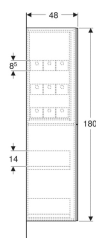

Geberit Hochschrank mit zwei Auszügen

Beispielbild

Verwendungszwecke

- Für Serien Geberit ONE, Acanto, iCon und VariForm

Eigenschaften

- FSC™ C134279 zertifiziert
- Wandhängend
- Mit zwei Schubladen

- Schublade mit Selbststeinzug
- Feuchtigkeitsbeständig
- Vormontiert geliefert

Technische Daten

Werkstoff	Hochverdichtete Dreischicht-Holzspanplatte
Maximale Schubladenbelastung	30 kg

Lieferumfang

- Hochschrank
- 9 Ordnungsboxen

- Befestigungsmaterial

Art.-Nr.	Farbe / Oberfläche	B	H	T	VE1	
503.011.JK.2	Korpus: lava / lackiert matt Front: lava / Glas glänzend	24 cm	180 cm	48 cm	1 St.	Neu

Zubehör

- Geberit inneres Ablagefach
- Geberit Ordnungsbox
- Geberit Steckdosenelement
- Geberit Lichtleiste für Schublade, links und rechts, Länge 40 cm