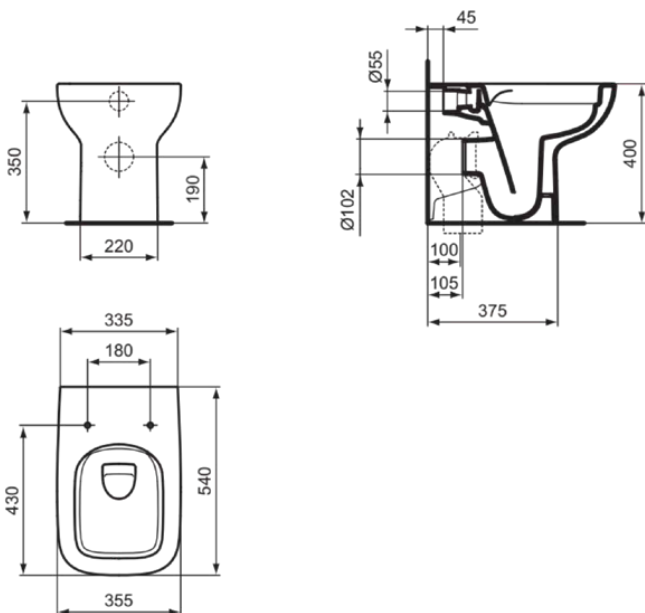

I.LIFE A

T452501

I.LIFE A | Stand-WC (rückseitig offen) 355x540x400 mm in weiß glänzend, CL1 Vollspülung 3.9 - 6 l/min, horizontaler Ablauf | CL1, Spülrandlose Spültechnologie RimLS+

Bild & Zeichnung

Allgemeine Informationen

Produktkategorie:	Toiletten
Produktart:	Stand-WC (rückseitig offen)
Marke:	Ideal Standard
Kollektion:	I.LIFE A
Designer:	Palomba Serafini Associati
Colour:	01 - Weiß Glänzend
Oberflächenveredelung:	glänzend
Maximale Höhe (mm):	400
Maximale Breite (mm):	355
Ausladung (mm):	540
Befestigungsart:	Befestigungsset
Nettogewicht (kg):	22.00
EAN Code:	8014140485926

Downloads

- [EPD](#)
- [Spare Parts List](#)
- [Installation Guide](#)

Produktstandards & Zertifikate

Normen:	EN 997
Declaration of Performance classification (DoP):	CL1-6AC/5A/4A

Produktspezifikationen

CL1 Vollspülung maximal (Liter):	6
CL1 Vollspülung minimal (Liter):	3.9
Kindertoilette:	Nein
Farbcode:	01
Farbbeschreibung:	weiß glänzend
Verdeckte Befestigung:	Nein
Spülart:	Tiefspül-WC
Barrierefreies Produkt:	Nein
Material:	Keramik
Materialspezifikation:	Glasiertes Porzellan
Position des Auslass:	Mitte
Ausrichtung des Auslass:	Horizontal
Sichtbarkeit des Auslass:	Verdeckt

I.LIFE A

T452501

I.LIFE A | Stand-WC (rückseitig offen) 355x540x400 mm in weiß glänzend, CL1 Vollspülung 3.9 - 6 l/min, horizontaler Ablauf | CL1, Spülrandlose Spültechnologie RimLS+

Produktspezifikationen