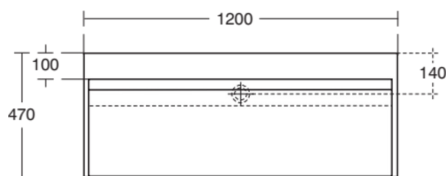

SILHOUETTE

S062501

SILHOUETTE | Reihenwaschtisch 1200x470x200 mm in weiß glänzend, ohne Überlauf, mit Ablaufgarnitur | Antibakteriel

Bild & Zeichnung

Armitage Shanks

Allgemeine Informationen

Produktkategorie:	Reihenwaschtische
Produktart:	Reihenwaschtisch
Marke:	Armitage Shanks
Kollektion:	SILHOUETTE
Colour:	01 - Weiß Glänzend
Oberflächenveredelung:	glänzend
Maximale Höhe (mm):	200
Maximale Breite (mm):	1200
Ausladung (mm):	470
Befestigungsart:	Halterungsset
Nettogewicht (kg):	35.00
EAN Code:	5017830520740

Features

Antibakteriel

Produktspezifikationen

Anzahl der Plätze:	2
Farbcode:	01
Farbbeschreibung:	weiß glänzend
Eckmodell:	Nein
Geschliffene Unterseite:	Nein
Barrierefreies Produkt:	Nein
Material:	Mineralwerkstoff
Materialspezifikation:	Ideal Solid
Anzahl von Waschbecken:	1
PVD Technologie:	Nein
Ablagefläche:	Hinten
Oberflächenveredelung:	glänzend
Position des Hahnlochs:	Kundenspezifisch
Mit Rückwand:	Nein
Mit Verschlussstopfen:	Nein
Mit Überlauf:	Nein
Mit Siphon:	Nein
Mit Ablaufgarnitur:	Ja
Befestigungsart:	Halterungsset
Montageart:	wandhängend