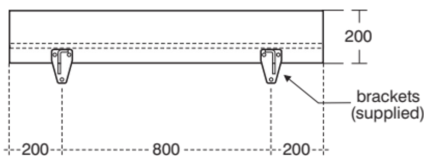

SILHOUETTE

S062501

SILHOUETTE | Reihenwaschtisch 1200x470x200 mm in weiß glänzend, ohne Überlauf, mit Ablaufgarnitur | Antibakteriel

Bild & Zeichnung

Armitage Shanks

Allgemeine Informationen

Produktkategorie:	Reihenwaschtische
Produktart:	Reihenwaschtisch
Marke:	Armitage Shanks
Kollektion:	SILHOUETTE
Colour:	01 - Weiß Glänzend
Oberflächenveredelung:	glänzend
Maximale Höhe (mm):	200
Maximale Breite (mm):	1200
Ausladung (mm):	470
Befestigungsart:	Halterungsset
Nettogewicht (kg):	35.00
EAN Code:	5017830520740

Features

Antibakteriel

Produktspezifikationen

Anzahl der Plätze:	2
Farbcode:	01
Farbbeschreibung:	weiß glänzend
Eckmodell:	Nein
Geschliffene Unterseite:	Nein
Barrierefreies Produkt:	Nein
Material:	Mineralwerkstoff
Materialspezifikation:	Ideal Solid
Anzahl von Waschbecken:	1
PVD Technologie:	Nein
Ablagefläche:	Hinten
Oberflächenveredelung:	glänzend
Position des Hahnlochs:	Kundenspezifisch
Mit Rückwand:	Nein
Mit Verschlussstopfen:	Nein
Mit Überlauf:	Nein
Mit Siphon:	Nein
Mit Ablaufgarnitur:	Ja
Befestigungsart:	Halterungsset
Montageart:	wandhängend