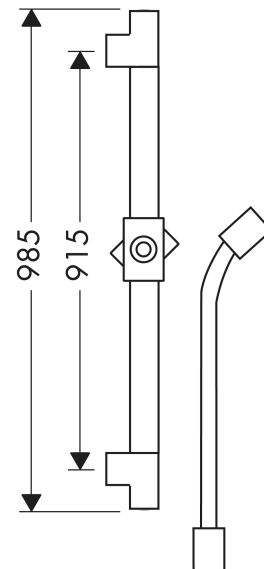

AXOR Starck

Brausestange 0,90 m mit Brauseschlauch 1,60 m

Oberfläche: **Brushed Nickel** Artikelnummer: **27830820**

Beschreibung

Merkmale

- besteht aus: Brausenstange, Brauseschlauch, Handbrausehalterung
- Gesamtlänge Brausestange: 985 mm
- Brausestangendurchmesser: 25 mm
- Profil Brausestange: rund
- Bohrabstand: 915 mm
- Länge Brauseschlauch: 1600 mm
- Handbrausehalterung aus Metall
- Handbrausehalterung stufenlos verstellbar
- Passend für: AXOR Starck Stabhandbrause und AXOR One Handbrause

Artikeldetails

Preis exkl. MwSt.

474.00 CHF

Produktabbildung

Maßzeichnung

AXOR Starck
Brausestange 0,90 m mit Brauseschlauch 1,60 m
 Oberfläche: **Brushed Nickel** Artikelnummer: **27830820**

Einbaubeispiel

AXOR Starck
Brausestange 0,90 m mit Brauseschlauch 1,60 m
 Oberfläche: **Brushed Nickel** Artikelnummer: **27830820**

Explosionszeichnung

Baujahr: >02/07

AXOR Starck
Brausestange 0,90 m mit Brauseschlauch 1,60 m
 Oberfläche: **Brushed Nickel** Artikelnummer: **27830820**

Ersatzteilliste

Baujahr: >02/07

Pos.	Beschreibung	Artikelnummer	Preis	VE
1	Wandstütze + Abdeckung	92110820	-	1
2	Abdeckung	94055820	36.95 CHF	1
3	Befestigungsteile	40915000	11.90 CHF	1
4	Fliesenausgleichsscheibe 7 mm	96186XXX	> 11.35 CHF	-
5	Brausehalter kpl.	96311000	88.55 CHF	1
6	Schraube	97535000	3.25 CHF	1
7	Brauseschlauch 1,60 m	28286820	-	1