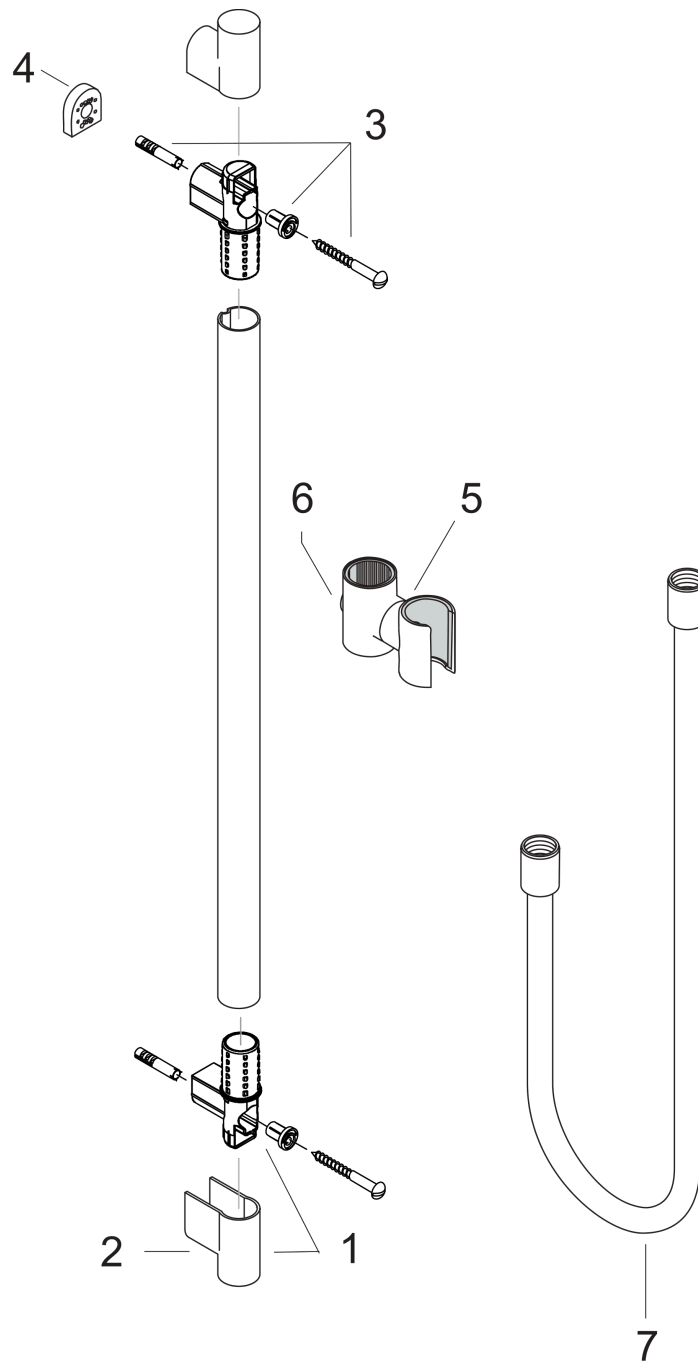

AXOR Starck

Brausestange 0,90 m mit Brauseschlauch 1,60 m

Oberfläche: **Brushed Nickel** Artikelnummer: **27830820**

Beschreibung

Merkmale

- besteht aus: Brausenstange, Brauseschlauch, Handbrausehalterung
- Gesamtlänge Brausestange: 985 mm
- Brausestangendurchmesser: 25 mm
- Profil Brausestange: rund
- Bohrabstand: 915 mm
- Länge Brauseschlauch: 1600 mm
- Handbrausehalterung aus Metall
- Handbrausehalterung stufenlos verstellbar
- Passend für: AXOR Starck Stabhandbrause und AXOR One Handbrause

Artikeldetails

Preis exkl. MwSt.

474.00 CHF

Produktabbildung

Maßzeichnung

AXOR Starck
Brausestange 0,90 m mit Brauseschlauch 1,60 m
 Oberfläche: **Brushed Nickel** Artikelnummer: **27830820**

Einbaubeispiel

AXOR Starck
Brausestange 0,90 m mit Brauseschlauch 1,60 m
 Oberfläche: **Brushed Nickel** Artikelnummer: **27830820**

Explosionszeichnung

Baujahr: >02/07

AXOR Starck
Brausestange 0,90 m mit Brauseschlauch 1,60 m
 Oberfläche: **Brushed Nickel** Artikelnummer: **27830820**

Ersatzteilliste

Baujahr: >02/07

Pos.	Beschreibung	Artikelnummer	Preis	VE
1	Wandstütze + Abdeckung	92110820	-	1
2	Abdeckung	94055820	36.95 CHF	1
3	Befestigungsteile	40915000	11.90 CHF	1
4	Fliesenausgleichsscheibe 7 mm	96186XXX	> 11.35 CHF	-
5	Brausehalter kpl.	96311000	88.55 CHF	1
6	Schraube	97535000	3.25 CHF	1
7	Brauseschlauch 1,60 m	28286820	-	1