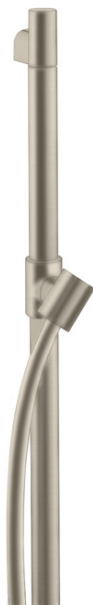

AXOR Starck

Brausestange 0,90 m mit Brauseschlauch 1,60 m

Oberfläche: **Brushed Nickel** Artikelnummer: **27830820**

Beschreibung

Merkmale

- besteht aus: Brausenstange, Brauseschlauch, Handbrausehalterung
- Gesamtlänge Brausestange: 985 mm
- Brausestangendurchmesser: 25 mm
- Profil Brausestange: rund
- Bohrabstand: 915 mm
- Länge Brauseschlauch: 1600 mm
- Handbrausehalterung aus Metall
- Handbrausehalterung stufenlos verstellbar
- Passend für: AXOR Starck Stabhandbrause und AXOR One Handbrause

Artikeldetails

Preis exkl. MwSt.

474.00 CHF

Produktabbildung

Maßzeichnung

AXOR Starck
Brausestange 0,90 m mit Brauseschlauch 1,60 m
 Oberfläche: **Brushed Nickel** Artikelnummer: **27830820**

Einbaubeispiel

AXOR Starck
Brausestange 0,90 m mit Brauseschlauch 1,60 m
 Oberfläche: **Brushed Nickel** Artikelnummer: **27830820**

Explosionszeichnung

Baujahr: >02/07

AXOR Starck
Brausestange 0,90 m mit Brauseschlauch 1,60 m
 Oberfläche: **Brushed Nickel** Artikelnummer: **27830820**

Ersatzteilliste

Baujahr: >02/07

Pos.	Beschreibung	Artikelnummer	Preis	VE
1	Wandstütze + Abdeckung	92110820	-	1
2	Abdeckung	94055820	36.95 CHF	1
3	Befestigungsteile	40915000	11.90 CHF	1
4	Fliesenausgleichsscheibe 7 mm	96186XXX	> 11.35 CHF	-
5	Brausehalter kpl.	96311000	88.55 CHF	1
6	Schraube	97535000	3.25 CHF	1
7	Brauseschlauch 1,60 m	28286820	-	1