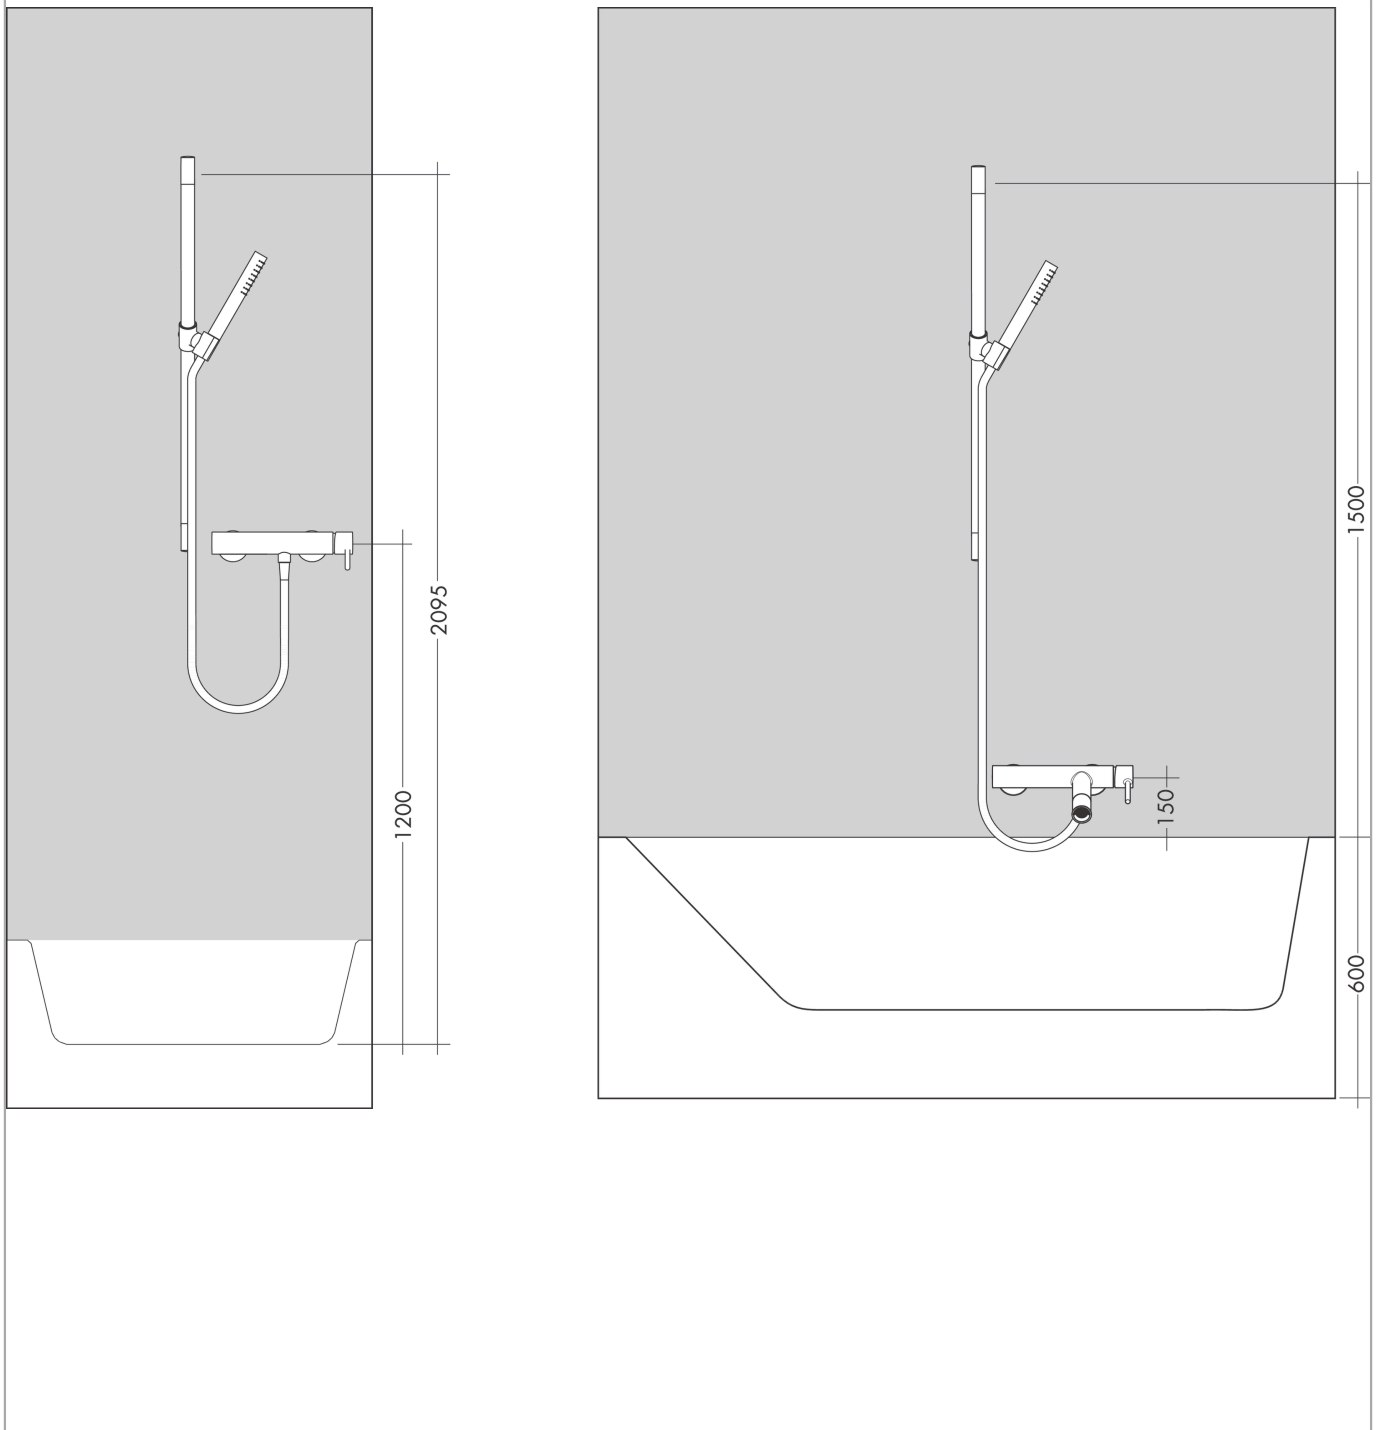

AXOR Starck

Brausestange 0,90 m mit Brauseschlauch 1,60 m

Oberfläche: **Brushed Nickel** Artikelnummer: **27830820**

Beschreibung

Merkmale

- besteht aus: Brausenstange, Brauseschlauch, Handbrausehalterung
- Gesamtlänge Brausestange: 985 mm
- Brausestangendurchmesser: 25 mm
- Profil Brausestange: rund
- Bohrabstand: 915 mm
- Länge Brauseschlauch: 1600 mm
- Handbrausehalterung aus Metall
- Handbrausehalterung stufenlos verstellbar
- Passend für: AXOR Starck Stabhandbrause und AXOR One Handbrause

Artikeldetails

Preis exkl. MwSt.

474.00 CHF

Produktabbildung

Maßzeichnung

AXOR Starck
Brausestange 0,90 m mit Brauseschlauch 1,60 m
 Oberfläche: **Brushed Nickel** Artikelnummer: **27830820**

Einbaubeispiel

AXOR Starck
Brausestange 0,90 m mit Brauseschlauch 1,60 m
 Oberfläche: **Brushed Nickel** Artikelnummer: **27830820**

Explosionszeichnung

Baujahr: >02/07

AXOR Starck
Brausestange 0,90 m mit Brauseschlauch 1,60 m
 Oberfläche: **Brushed Nickel** Artikelnummer: **27830820**