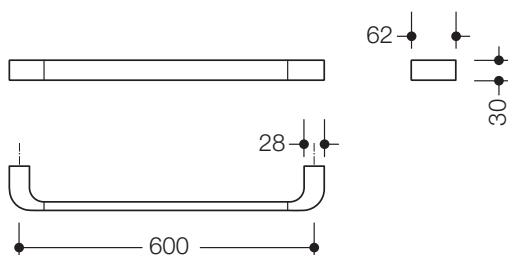

Abmessungen in mm

Oberfläche

chrom

Technische Änderungen vorbehalten, 08.03.2022

HEWI Heinrich Wilke GmbH
Postfach 1260
D-34442 Bad Arolsen

Telefon: +49 5691 82-0
Telefax: +49 5691 82-319

info@hewi.de
www.hewi.com