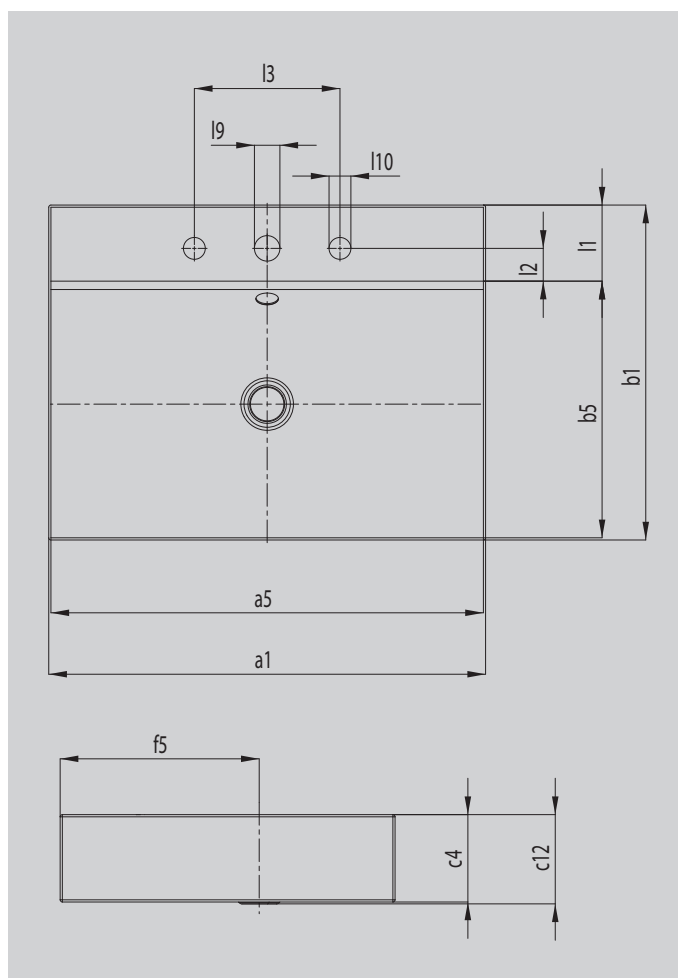

SILENIO

AUFSATZWASCHTISCH

(RANDHÖHE 120 MM)

- fließendes und zugleich sinnlich-modernes Design
- optimaler Komfort durch großzügige Dimensionierung des Waschtisches
- weiche organische Innenform
- Geometrie erlaubt Armaturen mit kurzem Auslauf bei genügend Freiraum zum Waschen
- in Verbindung mit der SILENIO Badewanne und SCONA Duschfläche entsteht ein perfektes, durchgehend in Stahl-Emaile gehaltenes Bad
- designed by Anke Salomon

Abbildung ähnlich

Modell		3042
Äußere Länge	a_1	600 mm
Innere Länge	a_5	594 mm
Äußere Breite	b_1	460 mm
Innere Breite	b_5	353 mm
Randhöhe	c_4	120 mm
Abstand Spiegelfläche bis Unterkante Ablaufprägung	c_{12}	123 mm
Abstand Außenkante bis Mitte Ablaufloch	f_5	273 mm
Tiefe Hahnlochbank	l_1	105 mm
Abstand Hahnlöcher zu Rand	l_2	45 mm
Abstand äußere Hahnlöcher (bei 3er Hahnlochbohrung)	l_3	200 mm
Durchmesser Hahnlochmitte	l_9	Ø 35 mm
Durchmesser Hahnloch außen (nur bei 3 Hahnlöchern)	l_{10}	Ø 30 mm
Nettogewicht		13 kg