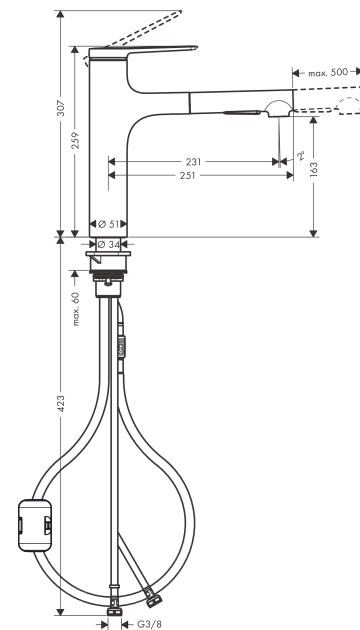

## Zesis M33

Einhebel-Küchenmischer 160, Metall Ausziehbrause, 2jet

Oberfläche: **Mattschwarz** Artikelnummer: **74822670**

#### Merkmale

- ComfortZone 160
- Schwenkbereich 150°
- Laminarstrahl, Brausestrahl
- Brausestrahl arretierbar, Strahlumstellung durch Tastendruck und Strahlrückstellung automatisch durch Schließen der Armatur
- MagFit magnetische Brausehalterung
- Quick-Connect Schlauch
- maximale Durchflussmenge bei 3 bar: 8,2 l/min
- Keramikmischsystem
- Temperaturbegrenzung einstellbar
- Rückflussverhinderer integriert
- für Durchlauferhitzer geeignet
- Auszugslänge bis zu 50 cm
- Metall-Ausziehbrause
- PA-IX 17554/IO

### Produktabbildung

### Maßzeichnung

**Zesis M33**

**Einhebel-Küchenmischer 160, Metall Ausziehbrause, 2jet**

Oberfläche: **Mattschwarz** Artikelnummer: **74822670**

**Durchflussdiagramm**