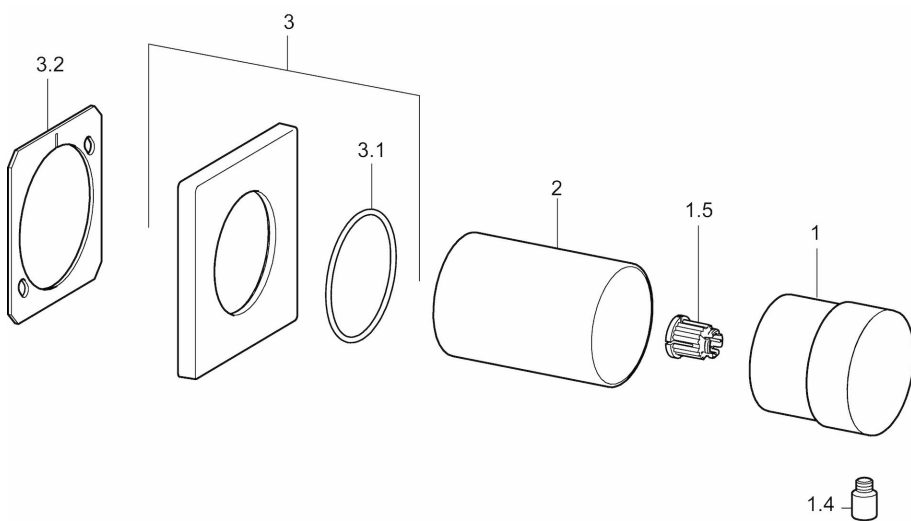

EAN: 4015474187269
static.hansa.com/02879172

- Zubehör
- Wandmontage für Unterputz-Einbaukörper
- Chrom
- Squarewallrosette, Roundwallrosette

Technische Daten

Ersatzteile

SP02879172

	Name	Art.-Nr.
1	Griff	59913345
1.4	Hebel, 9 mm M6	59913348
1.5	Adapter Weiss	59910235
2	Abdeckhülse	59913431
3	Deckplatte, 75x75	59913430
3.1	O-Ring, d 45x2	59912529
3.2	PVC-Befestigungsplatte	59913429
N.I.	Rosette	59911737