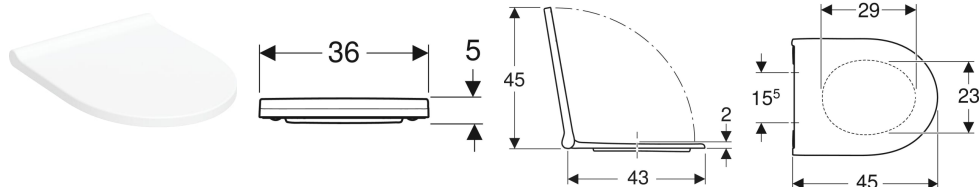

Geberit Acanto WC-Sitz

Beispielbild

Eigenschaften

- WC-Deckel überlappend
- Schlankes Design
- WC-Sitz mit EasyMount-Scharnieren

- QuickRelease-Scharniere, verriegelbar

Technische Daten

Werkstoff	Duroplast
Befestigungsabstand	15.5 cm

Art.-Nr.	Farbe / Oberfläche	Quick-Release-Scharniere	Absenkautomatik	Befestigung	VE1
502.719.01.1	weiß / glänzend	Ja, verriegelbar	ja	von oben	1 St.

- QuickRelease-Funktion des WC-Sitzes für den öffentlichen Bereich blockierbar