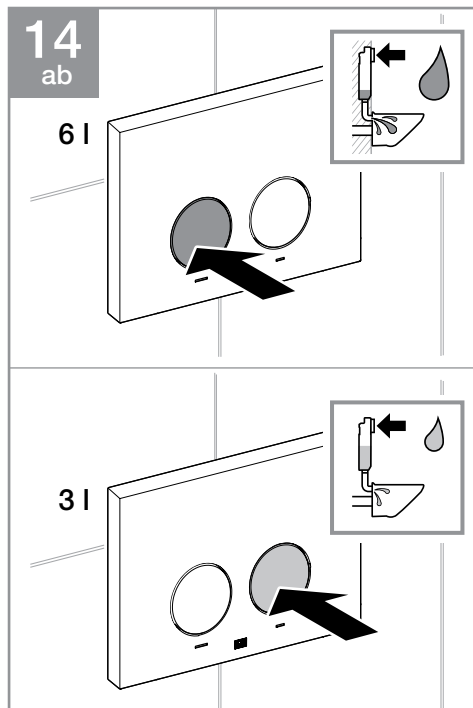

12 665 979-FF

mm [inches]

12 665 980-FF

mm [inches]

Dornbracht GmbH & Co. KG
Köbbingser Mühle 6, D-58640 Iserlohn
Tel. +49 2371 8899-900
mail@dornbracht.com
www.dornbracht.com

01 03 12 665 00 / 01.2025