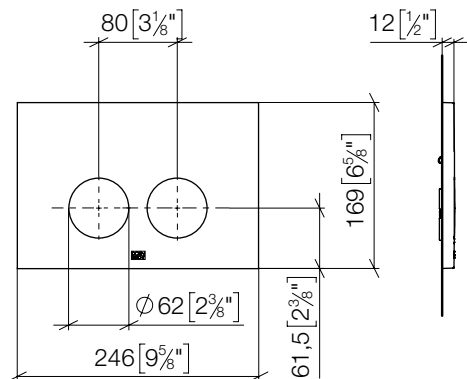

12 665 979-FF

mm [inches]

12 665 980-FF

mm [inches]

Dornbracht GmbH & Co. KG
Köbbingser Mühle 6, D-58640 Iserlohn
Tel. +49 2371 8899-900
mail@dornbracht.com
www.dornbracht.com

01 03 12 665 00 / 01.2025