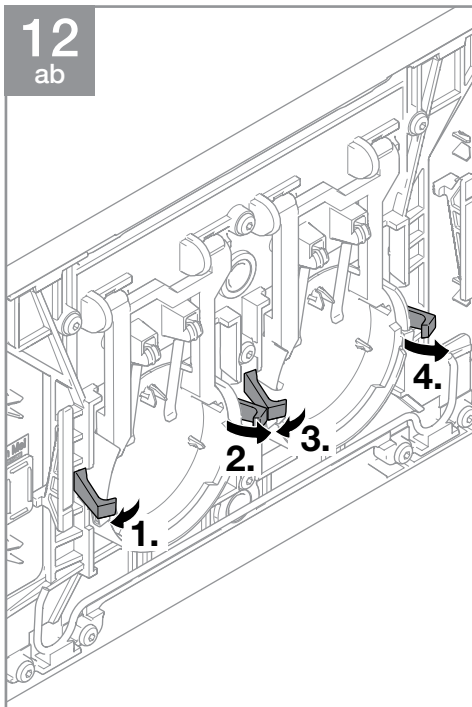

10
ab

11
ab

a 12 665 979-FF

b 12 665 980-FF

12
ab

13
a