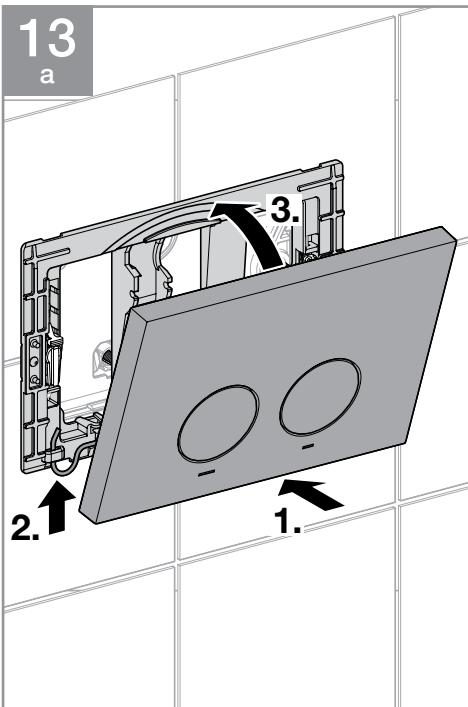

12 665 979-FF

mm [inches]

12 665 980-FF

mm [inches]

Dornbracht GmbH & Co. KG
Köbbingser Mühle 6, D-58640 Iserlohn
Tel. +49 2371 8899-900
mail@dornbracht.com
www.dornbracht.com

01 03 12 665 00 / 01.2025