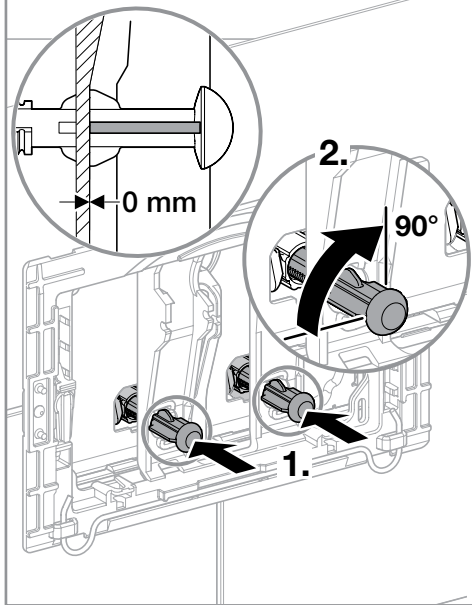

10
ab

11
ab

a 12 665 979-FF

b 12 665 980-FF

12
ab

13
a