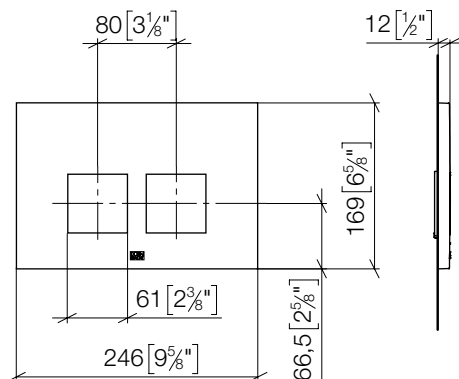

a 12 665 979-FF

b 12 665 980-FF

10
ab

11
ab

a 12 665 979-FF

b 12 665 980-FF

12
ab

13
a

12 665 979-FF

mm [inches]

12 665 980-FF

mm [inches]

Dornbracht GmbH & Co. KG
Köbbingser Mühle 6, D-58640 Iserlohn
Tel. +49 2371 8899-900
mail@dornbracht.com
www.dornbracht.com

01 03 12 665 00 / 01.2025