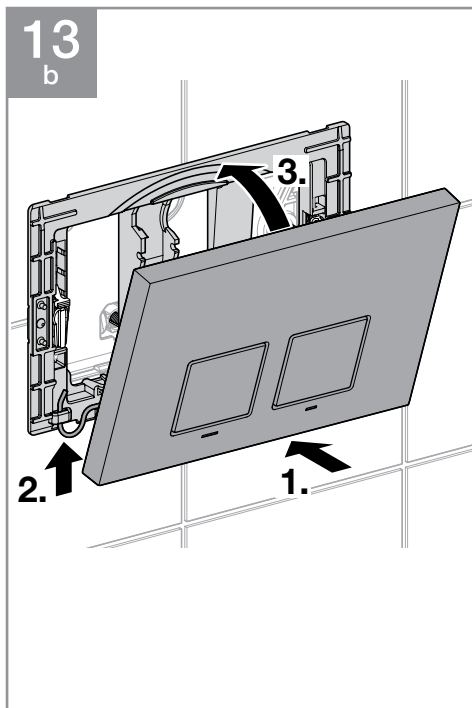

12 665 979-FF

mm [inches]

12 665 980-FF

mm [inches]

Dornbracht GmbH & Co. KG
Köbbingser Mühle 6, D-58640 Iserlohn
Tel. +49 2371 8899-900
mail@dornbracht.com
www.dornbracht.com

01 03 12 665 00 / 01.2025