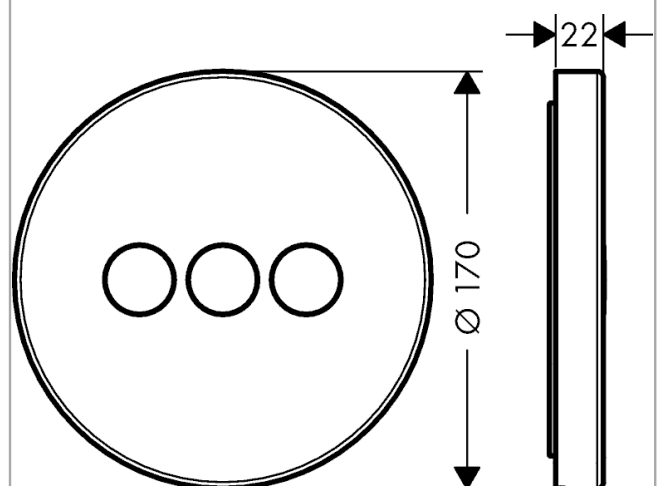

**AXOR ShowerSelect**  
**Ventil Unterputz rund für 3 Verbraucher**  
 Oberfläche: **Polished Gold Optic** Artikelnummer: **36727990**

## Merkmale

- 3 Verbraucher
- gleichzeitige Nutzung von mehreren Verbrauchern
- komfortables Ein-/Ausschalten von 3 Verbrauchern über Select-Button
- Start/ Stop Ventil zur Bedienung der Verbraucher
- maximale Durchflussmenge bei 3 bar: 30 l/min
- Durchflussmenge oberer Abgang: 26 l/min
- Durchflussmenge links und rechts: 29 l/min
- Sicherheitssperre bei 40 °C
- Anschlussart: Grundkörper
- Ventil wird geliefert mit Tasten Rain groß, Schwall, Handbrause
- Geräuschgruppe: II
- Durchflussklasse: B
- PA-IX 28415/IIBBB

## Produktabbildung

## Maßzeichnung

**AXOR ShowerSelect**  
**Ventil Unterputz rund für 3 Verbraucher**  
 Oberfläche: **Polished Gold Optic** Artikelnummer: **36727990**