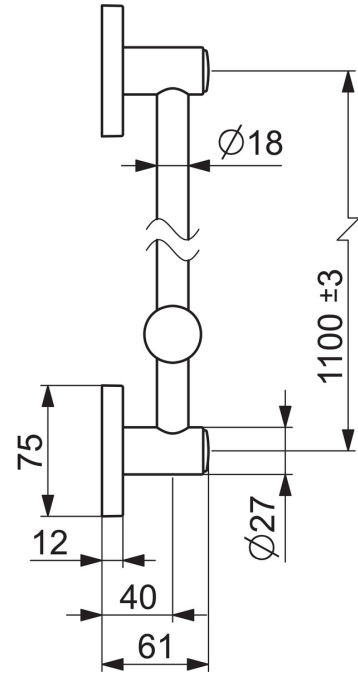

EAN: 4015474190122  
[static.hansa.com/44410100](http://static.hansa.com/44410100)

- Dusche
- Zubehör
- Wandmontage
- Chrom
- Verstellbare Brausestangehalterung
- Kürzbar

### Technische Eigenschaften

Durchmesser

18 mm

### SP44410100

	Name	Art.-Nr.
2	Halter	59913712
2.1	Halter	59913713
2.2	Abdeckung	59913422
2.5	Deckplatte, 75x75 mm	59913326
2.6	O-Ring, d 26x2	59913423
3	Schieber, d 18 mm, (-2019) Ausgelaufen	59913306
3	Schieber, d 18 mm	59912781
N.I.	Schlauch, L=1600	54120500