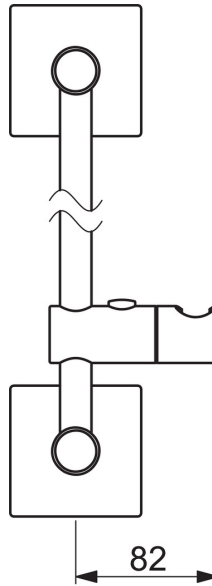

EAN: 4015474190122  
[static.hansa.com/44410100](http://static.hansa.com/44410100)

- Dusche
- Zubehör
- Wandmontage
- Chrom
- Verstellbare Brausestangehalterung
- Kürzbar

### Technische Eigenschaften

Durchmesser

18 mm

### SP44410100

	Name	Art.-Nr.
2	Halter	59913712
2.1	Halter	59913713
2.2	Abdeckung	59913422
2.5	Deckplatte, 75x75 mm	59913326
2.6	O-Ring, d 26x2	59913423
3	Schieber, d 18 mm, (-2019) Ausgelaufen	59913306
3	Schieber, d 18 mm	59912781
N.I.	Schlauch, L=1600	54120500