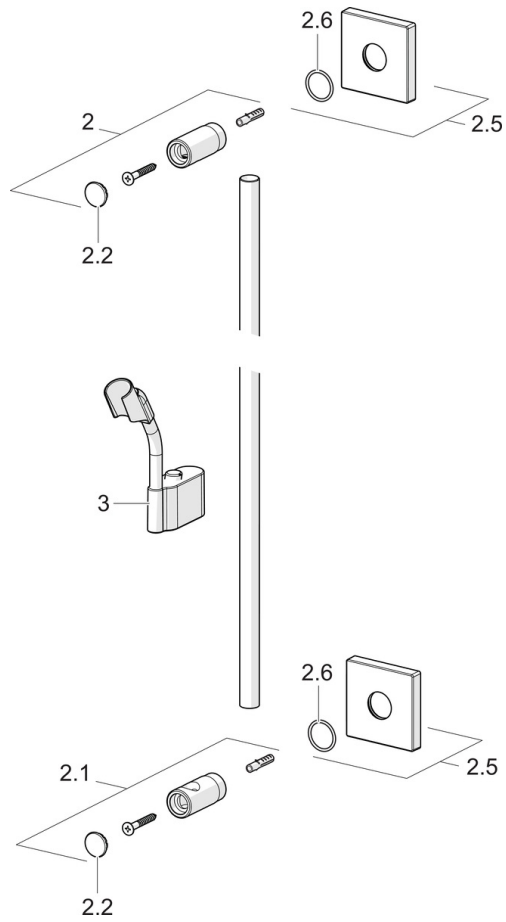

EAN: 4015474190122  
[static.hansa.com/44410100](http://static.hansa.com/44410100)

- Dusche
- Zubehör
- Wandmontage
- Chrom
- Verstellbare Brausestangehalterung
- Kürzbar

### Technische Eigenschaften

Durchmesser

18 mm

### SP44410100

	Name	Art.-Nr.
2	Halter	59913712
2.1	Halter	59913713
2.2	Abdeckung	59913422
2.5	Deckplatte, 75x75 mm	59913326
2.6	O-Ring, d 26x2	59913423
3	Schieber, d 18 mm, (-2019) Ausgelaufen	59913306
3	Schieber, d 18 mm	59912781
N.I.	Schlauch, L=1600	54120500