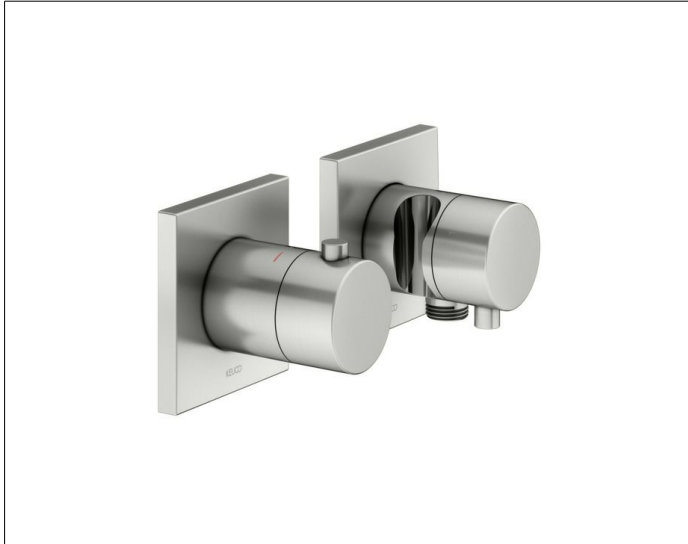

EDITION 11 51153061232

Thermostatarmatur-Set Unterputz für 3 Verbraucher mit Schlauchanschluss und Brausehalter

PRODUKT

ZEICHNUNG

PRODUKTBESCHREIBUNG

- 59553060002 ThermostatarmaturAnschlussart: Grundkörper G 1/2
- Thermostat-Regelinheit
- Sicherheitssperre bei 38 °C
- Durchflussmenge: 22 l/min
- für Durchlauferhitzer geeignet
- geräuschgeprüft

- 59549061202 Ab- und UmstellventilAnschlussart: Grundkörper G 1/2
- Schlauchanschluss G 1/2
- Brausehalter für Schläuche mit konischer Mutter
- Umstellventil inkl. Absperrung mit keramischen Dichtscheiben
- Durchflussmenge: 24 l/min
- Durchflussmenge Schlauchanschluss: 14 l/min
- eigensicher gegen Rückfließen nach DIN EN 1717
- für Durchlauferhitzer geeignet
- geräuschgeprüft