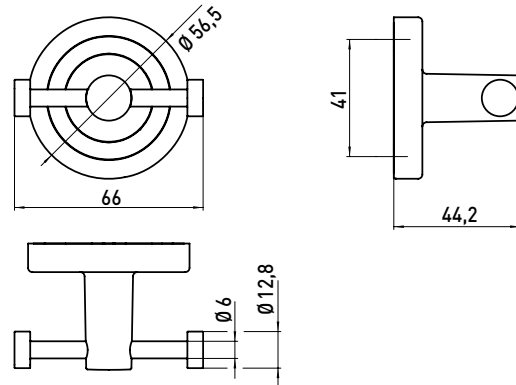

PRODUKTINFORMATION

Doppelhaken chrom

Art.-Nr.0775 001 02