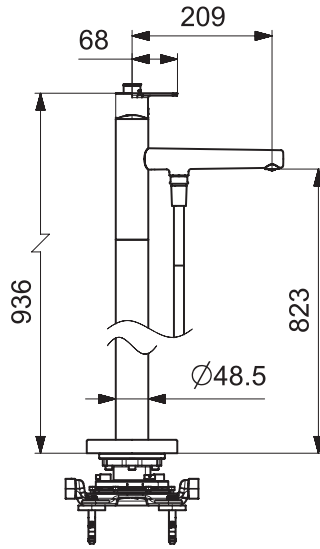

100 - 1000 kPa
max. +90°C

mpi.hansa.com/53280100

5327 2083

I (ISO 3822)
EN 817
50 - 1000 kPa
0.34 / 0.23 l/s (300 kPa)
max. +65°C

mpi.hansa.com/53272083

5725 2073

I (ISO 3822)
EN 817
50 - 1000 kPa
0.34 l/s / 0.23 l/s (300 kPa)
max. +80°C

mpi.hansa.com/57252073

EN 806

EN 806

EN 806

②

MAX. X 2

8
⑤ ⑥

⑥