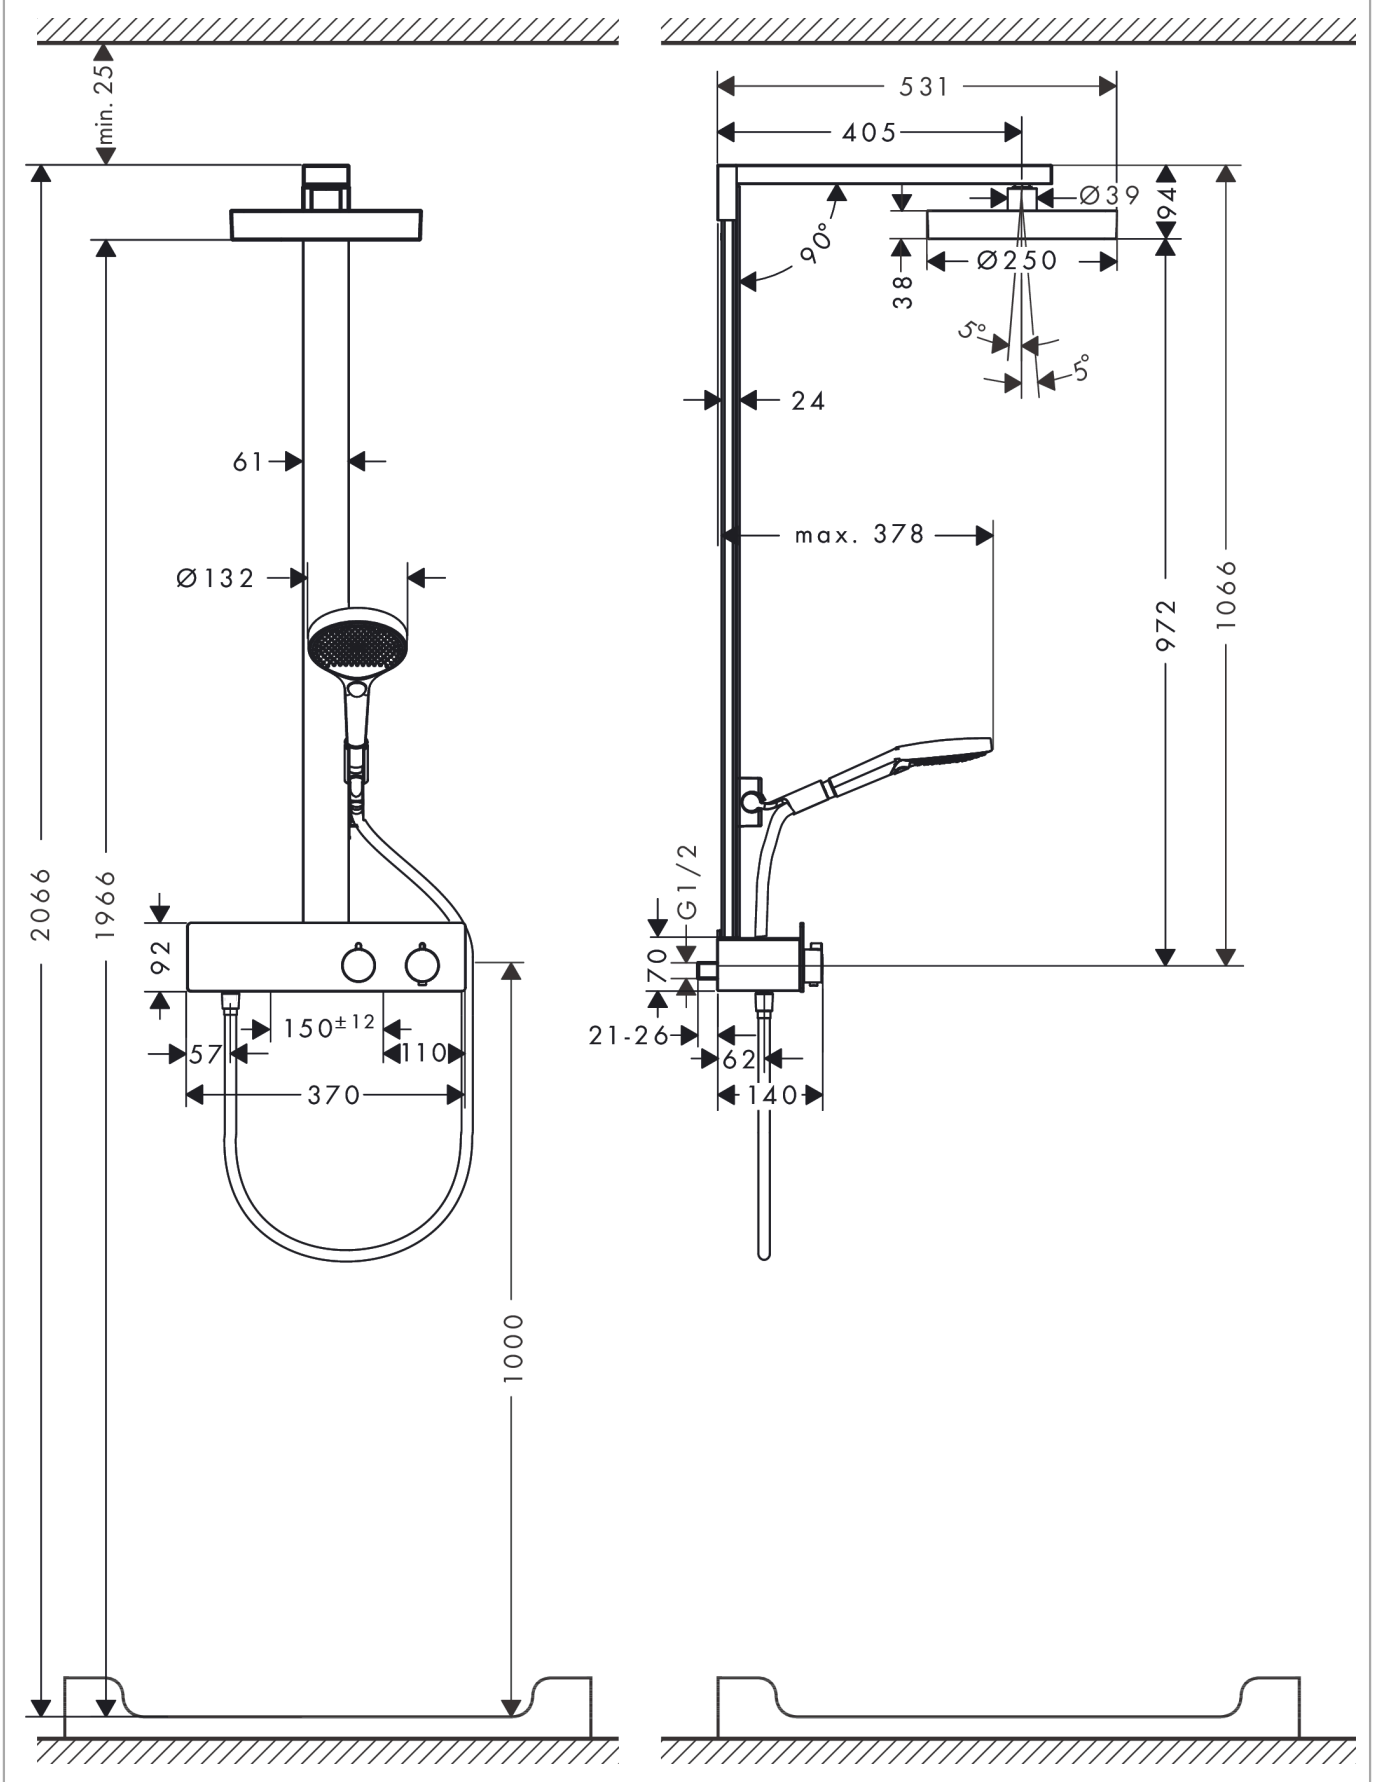

Rainfinity
Showerpipe 250 1jet EcoSmart mit ShowerTablet 350
 Oberfläche: **Matt Black** Artikelnummer: **28742670**

Beschreibung

Merkmale

- besteht aus: Kopfbrause, Handbrause, Brausenthermostat, Brausenschlauch, Handbrausehalterung, Brausenstange
- Kopfbrause Rainfinity 250 1jet
- Brausekopfgrösse Kopfbrause: 250 mm
- Strahlart Kopfbrause: PowderRain
- Oberfläche Strahlscheibe: graphit
- Oberfläche Ablage: Aluminium eloxiert
- Strahlart Handbrause: PowderRain, Intense PowderRain, MonoRain
- Durchfluss für Handbrause bei 3 bar: 8,2 l/min
- maximale Durchflussmenge für Showerpipe bei 3 bar: 8,2 l/min
- Mindestfliessdruck: 1 bar
- min. Betriebsdruck: 1,6 bar
- max. Betriebsdruck: 10 bar
- Kugelgelenk: Kopfbrause im Winkel verstellbar
- Neigungswinkel um 90° verstellbar, Handbrausehalterung schwenkt nach links und rechts sowie oben und unten
- Brausestangenbreite: 61 mm
- CoolContact am Thermostat: Verhindert ein Aufheizen des Gehäuses und macht Duschen so noch sicherer
- Thermostat ShowerTablet 350
- Sicherheitssperre bei 40°C
- einstellbare Heisswasserbegrenzung
- Verbraucheransteuerung durch Drehen
- es kann nur ein Verbraucher genutzt werden
- für Durchlauferhitzer geeignet
- Montageart: Aufputzinstallation
- Anschlussgrösse: DN15
- Anschlussgewinde: G ½
- Stichmass: 150 mm ± 12 mm
- Eigensicher gegen Rückfliessen
- Gesamtlänge Brausestange: 1000 mm
- 2 Verbraucher
- Material Vorderseite Thermostat und Steigrohr: Sicherheitsglas
- PA-IX 17610/IIOB

Produktabbildung

Maßzeichnung

Durchflussdiagramm

Rainfinity
Showerpipe 250 1jet EcoSmart mit ShowerTablet 350
 Oberfläche: **Matt Black** Artikelnummer: **28742670**

Einbaubeispiel

Rainfinity
Showerpipe 250 1jet EcoSmart mit ShowerTablet 350
 Oberfläche: **Matt Black** Artikelnummer: **28742670**