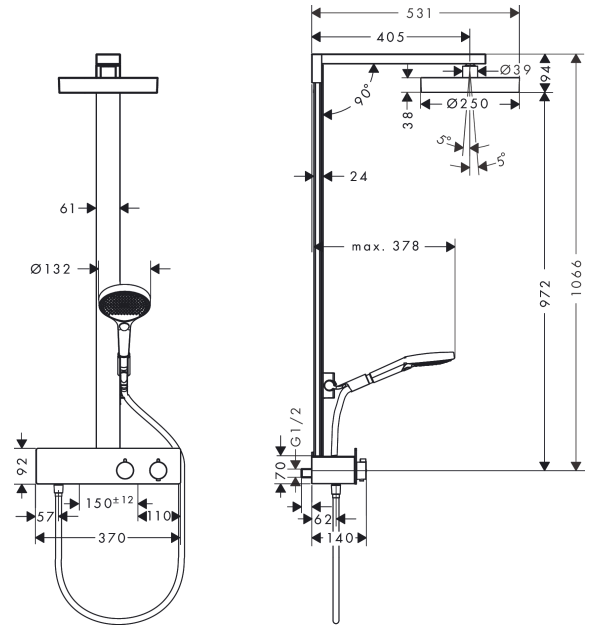

Rainfinity
Showerpipe 250 1jet EcoSmart mit ShowerTablet 350
 Oberfläche: **Matt Black** Artikelnummer: **28742670**

Beschreibung

Merkmale

- besteht aus: Kopfbrause, Handbrause, Brausenthermostat, Brausenschlauch, Handbrausehalterung, Brausenstange
- Kopfbrause Rainfinity 250 1jet
- Brausekopfgrösse Kopfbrause: 250 mm
- Strahlart Kopfbrause: PowderRain
- Oberfläche Strahlscheibe: graphit
- Oberfläche Ablage: Aluminium eloxiert
- Strahlart Handbrause: PowderRain, Intense PowderRain, MonoRain
- Durchfluss für Handbrause bei 3 bar: 8,2 l/min
- maximale Durchflussmenge für Showerpipe bei 3 bar: 8,2 l/min
- Mindestfliessdruck: 1 bar
- min. Betriebsdruck: 1,6 bar
- max. Betriebsdruck: 10 bar
- Kugelgelenk: Kopfbrause im Winkel verstellbar
- Neigungswinkel um 90° verstellbar, Handbrausehalterung schwenkt nach links und rechts sowie oben und unten
- Brausestangenbreite: 61 mm
- CoolContact am Thermostat: Verhindert ein Aufheizen des Gehäuses und macht Duschen so noch sicherer
- Thermostat ShowerTablet 350
- Sicherheitssperre bei 40°C
- einstellbare Heisswasserbegrenzung
- Verbraucheransteuerung durch Drehen
- es kann nur ein Verbraucher genutzt werden
- für Durchlauferhitzer geeignet
- Montageart: Aufputzinstallation
- Anschlussgrösse: DN15
- Anschlussgewinde: G ½
- Stichmass: 150 mm ± 12 mm
- Eigensicher gegen Rückfliessen
- Gesamtlänge Brausestange: 1000 mm
- 2 Verbraucher
- Material Vorderseite Thermostat und Steigrohr: Sicherheitsglas
- PA-IX 17610/IIOB

Produktabbildung

Maßzeichnung

Durchflussdiagramm

Rainfinity
Showerpipe 250 1jet EcoSmart mit ShowerTablet 350
 Oberfläche: **Matt Black** Artikelnummer: **28742670**

Einbaubeispiel

Rainfinity
Showerpipe 250 1jet EcoSmart mit ShowerTablet 350
 Oberfläche: **Matt Black** Artikelnummer: **28742670**