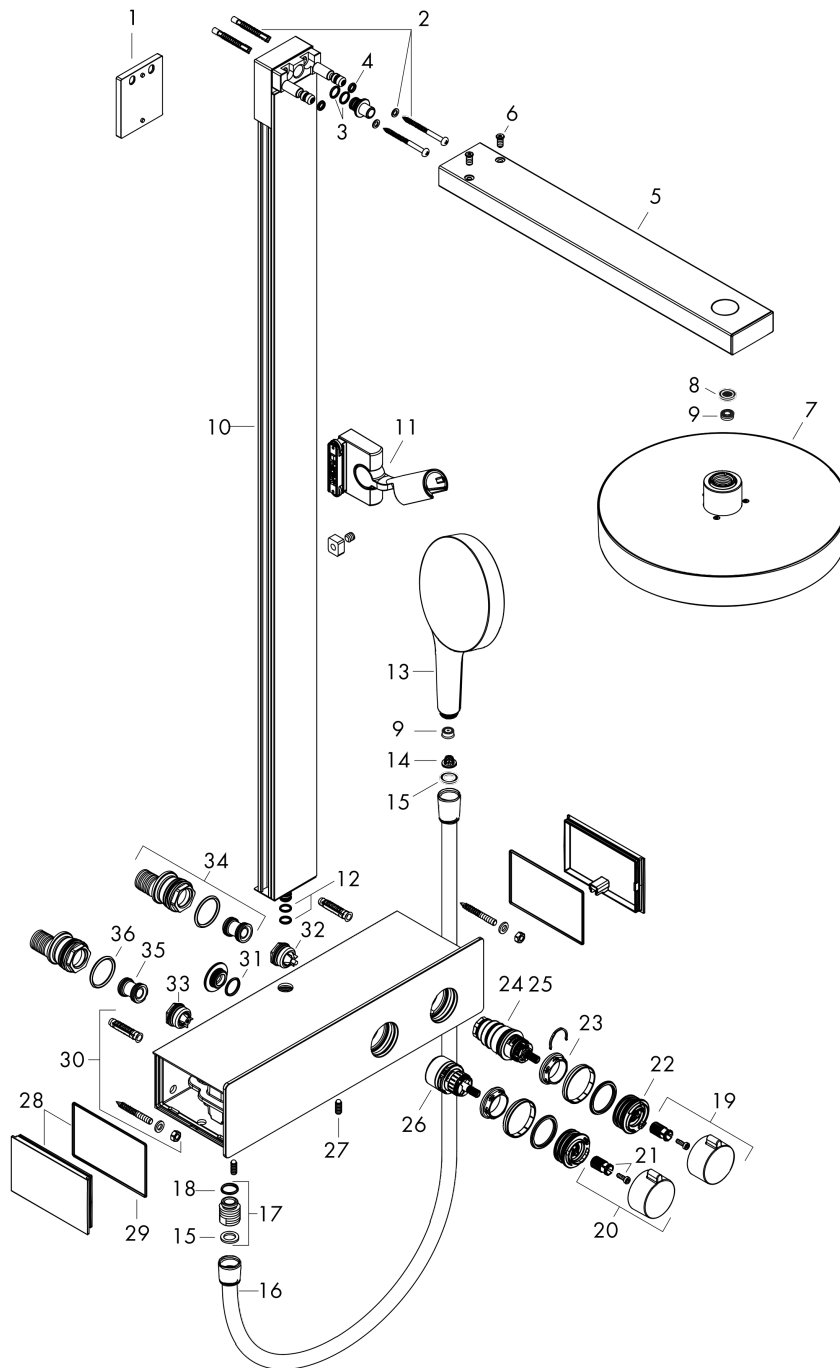

Rainfinity
Showerpipe 250 1jet EcoSmart mit ShowerTablet 350
Oberfläche: **Matt Black**   Artikelnummer: **28742670**

Explosionszeichnung

Baujahr: >04/23

Rainfinity
Showerpipe 250 1jet EcoSmart mit ShowerTablet 350
Oberfläche: **Matt Black** Artikelnummer: **28742670**

Ersatzteilliste

Baujahr: >04/23

Pos.	Beschreibung	Artikelnummer	Preis	VE
1	Fliesenausgleichsscheibe 7 mm	93146000	166.45 CHF	1
2	Befestigungsteile	96179800	18.80 CHF	1
3	O-Ring 10x1,5	98123000	3.25 CHF	1
4	O-Ring 6x2	98458000	3.25 CHF	1
5	Brausearm	93221670	384.85 CHF	1
6	Schraube	93431000	8.65 CHF	1
7	-	26229670	-	1
8	Siebichtung	94246000	3.25 CHF	1
9	Durchflussbegrenzer (9 l/min)	95659000	8.65 CHF	1
10	Rohr inkl. Abdeckung (1000 mm)	93222670	-	1
11	Schieber kompl.	93100670	192.40 CHF	1
12	O-Ring 9x1,5	98117000	3.25 CHF	1
13	Handbrause	26865670	-	1
14	Sieb	92672000	5.40 CHF	1
15	Dichtung	98058000	3.25 CHF	1
16	Brauseschlauch Isiflex'B 1,60 m	28276670	-	1
17	Anschlußnippel	95392000	18.80 CHF	1
18	O-Ring 14x2	98129000	3.25 CHF	1
19	Griff	93227670	-	1
20	Ventilgriff	93226670	-	1
21	Schnappeinsatz mit Schraube	93228000	8.65 CHF	1
22	Anschlagscheibe	93229000	3.25 CHF	1
23	Mutter	98913000	18.80 CHF	1
24	Temperatur Regeleinheit	98282000	103.25 CHF	1
25	Regeleinheit für vertauschte Anschlüsse	92373000	257.30 CHF	1
26	Absperreinheit inkl. Umsteller	98283000	72.55 CHF	1
27	Madenschraube M6x16 inkl. O-Ring 29x3	98372000	8.65 CHF	1
28	Abdeckung	93225670	-	1
29	O-Ring 76x2,5	98431000	5.40 CHF	1
30	Befestigungssatz	98744000	45.85 CHF	1
31	O-Ring 16x2	98133000	3.25 CHF	1
32	Rückflußverhinderer mit Sieb	93224000	23.05 CHF	1
33	Rückflussverhinderer (druckbeständig bis 2 MPa)	93223000	28.95 CHF	1
34	S-Anschluss Set	95772000	88.55 CHF	1
35	Schalldämpfer	96429000	5.40 CHF	1
36	O-Ring 29x3	98371000	5.40 CHF	1
37	Rohr inkl. Abdeckung (1000 mm)	93222000	339.45 CHF	1