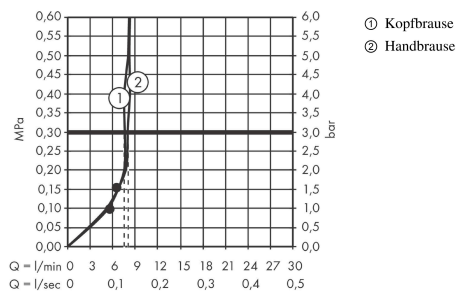

Durchflussdiagramm