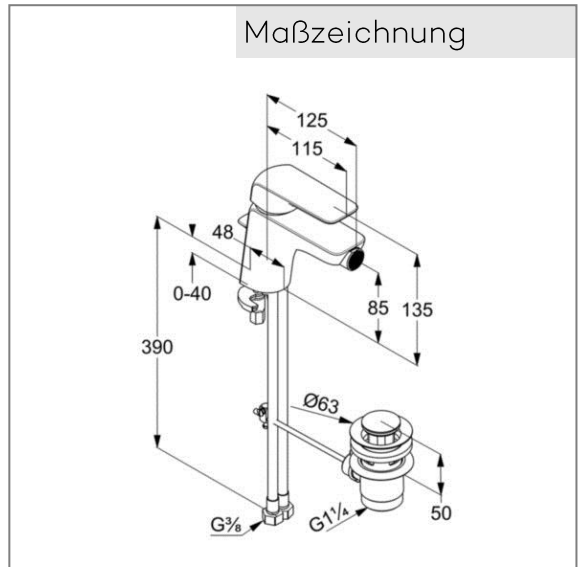

Produkt: **KLUDI AMEO**, Bidet-Einhandmischer mit Ablaufgarnitur, DN 15

Artikel-Nr.: **412160575**

Artikeltext

Bidet-Einhandmischer DN 15
 geschlossener Hebel
 Einlochmontage
 PCA Strahlregler M 24 x 1
 Durchflussmenge 6 l/min bei 3 bar
 Keramik-Kartusche mit Heißwasserbegrenzung
 Ablaufgarnitur G 1 1/4
 Schnell-Montagesystem
 flexible Anschlüsse G 3/8

Oberfläche:
 05 chrom

Produktabbildung

Ausschreibungstext

Einlocharmatur, Hersteller Typ KLUDI GmbH & Co KG KLUDI AMEO Bidet-Einhandmischer Art. Nr. 412160575, DN 15, aus Messing Oberfläche: 05 chrom, Keramik Kartusche mit Heißwasserbegrenzung, Betätigungselement aus Metall, Ausführung wie folgt: Waschtisch Einhandmischer DN 15, Durchfluss 6 l/min. bei 3 bar, mit PCA Strahlregler M 24 X 1, mit Zugstange und Ablaufgarnitur G 1 1/4, flexible Anschlussdruckschläuche mit Überwurfmutter G 3/8 mit Metallummantelung mit DVGW (W543/KTW-A_W270) KIWA / CSTB / WRAS Zulassung, mit Schnell-Montagesystem,

Maßzeichnung

Durchflussdiagramm