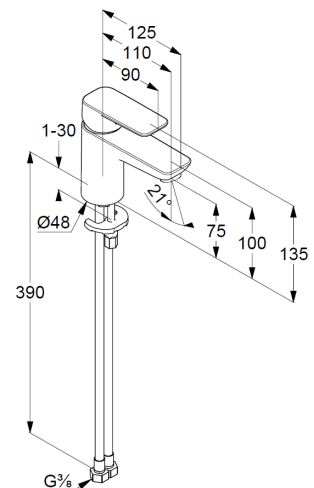

DN 15/ PN 10

Art. Nr. 400280575

Waschtisch-Armatur

Einhebelmischer

Einlochmontage

geschlossener Hebel, Metall

Strahlregler M24

Keramik-Kartusche mit Heißwasserbegrenzung

Durchflussmenge bei 3 bar = 7 l/ min.

flexible Druckschläuche G 3/8 DVGW zugelassen

Schnell-Montagesystem

Produktabbildung

Maßzeichnung

Durchflussdiagramm