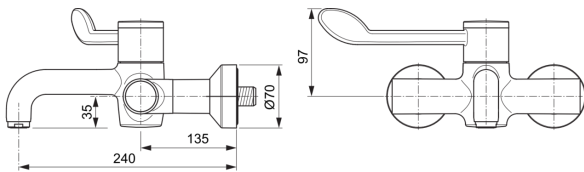

CERAPLUS SAFE SQ

A6691AA

Bild & Zeichnung

Allgemeine Informationen

Produktkategorie:	Waschtischarmaturen
Produktart:	Wand-Waschtischarmatur
Marke:	Ideal Standard
Kollektion:	CERAPLUS SAFE SQ
Designer:	Artefakt
Colour:	AA - Chrom
Oberflächenveredelung:	glänzend
Maximale Höhe (mm):	132
Maximale Breite (mm):	400
Ausladung (mm):	265
Befestigungsart:	S-Anschluss
Nettogewicht (kg):	3,05
EAN Code:	4015413338868

Produktstandards & Zertifikate

Normen:	EN 248 DIN 4109-1 EN 1111
Name des ABPZ-Testreports:	PA-IX 29390/IO
Name des BAQUA-Zertifikates:	18/192/27

Produktspezifikationen

Anzahl der Rosette(n):	2
Anzahl der Griffe:	1
BlueStart Technologie:	Nein
Farbcode:	AA
Farbbeschreibung:	chrom
Cool Body Technologie:	Nein
Absperrbare S-Anschlüsse:	Nein
DVGW-Eigensicher:	Nein
Easy-Fix Technologie:	Nein
Griff-Anwendung:	Volumenkontrolle

Produktspezifikationen

Griffposition:	Oben
IdealPure Technologie:	Nein
Mit Kettenöse:	Nein
Integrierte Elektronik:	Nein
Niederdruckmodell:	Nein
Material:	Metall
Material der Rosette(n):	Metall
Material des Griffs:	Metall
Materialspezifikation:	Messing
Maximaler Durchfluss bei 3 bar (l/min):	8
Maximaler Durchfluss bei 3 bar (l/min) für alle Auslässe:	8
Durchfluss bei 3 bar (l) - Auslauf:	8
Betriebs-Höchstdruck (bar):	5
Betriebs-Mindestdruck (bar):	0.5
Geräuschgedämpfte S-Anschlüsse:	Nein
PVD Technologie:	Nein
Form der Rosette(n):	Rund
Smartshine:	Ja
Auslaufart:	Starr
Oberflächenschutz:	verchromt
Oberflächenveredelung:	glänzend
Strahlreglerart:	Luftsprudler
Sichtbarkeit des Strahlreglers:	Sichtbar
Einstellbar Strahlregler:	Nein
Thermische Desinfektion durchführbar:	Ja
Thermostatisch:	Ja
Berührungslose Steuerung:	Nein
Griffart:	Klinkgriff
Art der Temperaturkontrolle:	Thermostatisch
Mit S-Anschlüssen:	Ja
Mit Rückschlagventil:	Ja
Mit Verschlussstopfen:	Nein
Mit Rosette(n):	Ja
Mit Griff(en):	Ja
Mit Auslass:	Ja
Mit herausziehbarer Spülbrause:	Nein
Mit Ablaufgarnitur:	Nein
Befestigungsart:	S-Anschluss
Montageart:	wandhängend