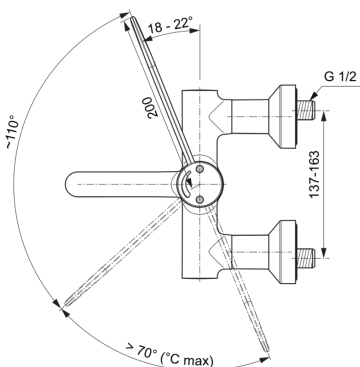

CERAPLUS SAFE SQ

A6691AA

Bild & Zeichnung

Allgemeine Informationen

Produktkategorie:	Waschtischarmaturen
Produktart:	Wand-Waschtischarmatur
Marke:	Ideal Standard
Kollektion:	CERAPLUS SAFE SQ
Designer:	Artefakt
Colour:	AA - Chrom
Oberflächenveredelung:	glänzend
Maximale Höhe (mm):	132
Maximale Breite (mm):	400
Ausladung (mm):	265
Befestigungsart:	S-Anschluss
Nettogewicht (kg):	3,05
EAN Code:	4015413338868

Produktstandards & Zertifikate

Normen:	EN 248 DIN 4109-1 EN 1111
Name des ABPZ-Testreports:	PA-IX 29390/IO
Name des BAQUA-Zertifikates:	18/192/27

Produktspezifikationen

Anzahl der Rosette(n):	2
Anzahl der Griffe:	1
BlueStart Technologie:	Nein
Farbcode:	AA
Farbbeschreibung:	chrom
Cool Body Technologie:	Nein
Absperrbare S-Anschlüsse:	Nein
DVGW-Eigensicher:	Nein
Easy-Fix Technologie:	Nein
Griff-Anwendung:	Volumenkontrolle

Produktspezifikationen

Griffposition:	Oben
IdealPure Technologie:	Nein
Mit Kettenöse:	Nein
Integrierte Elektronik:	Nein
Niederdruckmodell:	Nein
Material:	Metall
Material der Rosette(n):	Metall
Material des Griffs:	Metall
Materialspezifikation:	Messing
Maximaler Durchfluss bei 3 bar (l/min):	8
Maximaler Durchfluss bei 3 bar (l/min) für alle Auslässe:	8
Durchfluss bei 3 bar (l) - Auslauf:	8
Betriebs-Höchstdruck (bar):	5
Betriebs-Mindestdruck (bar):	0.5
Geräuschgedämpfte S-Anschlüsse:	Nein
PVD Technologie:	Nein
Form der Rosette(n):	Rund
Smartshine:	Ja
Auslaufart:	Starr
Oberflächenschutz:	verchromt
Oberflächenveredelung:	glänzend
Strahlreglerart:	Luftsprudler
Sichtbarkeit des Strahlreglers:	Sichtbar
Einstellbar Strahlregler:	Nein
Thermische Desinfektion durchführbar:	Ja
Thermostatisch:	Ja
Berührungslose Steuerung:	Nein
Griffart:	Klinkgriff
Art der Temperaturkontrolle:	Thermostatisch
Mit S-Anschlüssen:	Ja
Mit Rückschlagventil:	Ja
Mit Verschlussstopfen:	Nein
Mit Rosette(n):	Ja
Mit Griff(en):	Ja
Mit Auslass:	Ja
Mit herausziehbarer Spülbrause:	Nein
Mit Ablaufgarnitur:	Nein
Befestigungsart:	S-Anschluss
Montageart:	wandhängend