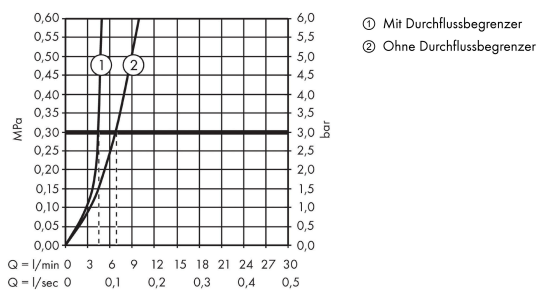

Metris Classic
Einhebel-Waschtischmischer 100 ohne Ablaufgarnitur
 Oberfläche: **Chrom** Artikelnummer: **31077000**

Beschreibung

Merkmale

- ComfortZone: 100
- Ausladung: 113 mm
- Griffvariante: Hebelgriff
- Strahlart: Normalstrahl
- maximale Durchflussmenge bei 3 bar: 5 l/min
- Keramikmischsystem
- Temperaturbegrenzung einstellbar
- für Durchlauferhitzer geeignet
- Anschlussart: G 3/8 Anschlussschläuche
- Anschlussgröße: DN15
- EU-Taxonomie: max. 6 l/min - wesentlicher Beitrag (SC) möglich
- P-IX 19154/IO

Technologie

Produktabbildung

Maßzeichnung

Durchflussdiagramm

Metris Classic
Einhebel-Waschtismischer 100 ohne Ablaufgarnitur
 Oberfläche: **Chrom** Artikelnummer: **31077000**

Explosionszeichnung

Baujahr: 02/16 - 12/20