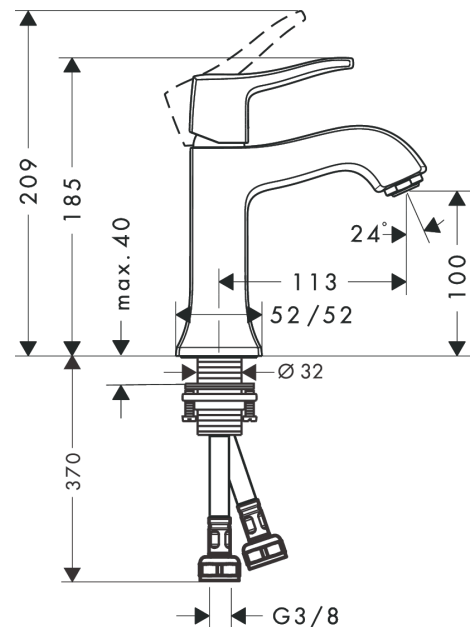

Metris Classic
Einhebel-Waschtischmischer 100 ohne Ablaufgarnitur
 Oberfläche: **Chrom** Artikelnummer: **31077000**

Beschreibung

Merkmale

- ComfortZone: 100
- Ausladung: 113 mm
- Griffvariante: Hebelgriff
- Strahlart: Normalstrahl
- maximale Durchflussmenge bei 3 bar: 5 l/min
- Keramikmischsystem
- Temperaturbegrenzung einstellbar
- für Durchlauferhitzer geeignet
- Anschlussart: G 3/8 Anschlussschläuche
- Anschlussgröße: DN15
- EU-Taxonomie: max. 6 l/min - wesentlicher Beitrag (SC) möglich
- P-IX 19154/IO

Technologie

Produktabbildung

Maßzeichnung

Durchflussdiagramm

Metris Classic
Einhebel-Waschtismischer 100 ohne Ablaufgarnitur
 Oberfläche: **Chrom** Artikelnummer: **31077000**

Explosionszeichnung

Baujahr: 02/16 - 12/20

Metris Classic
Einhebel-Waschtischmischer 100 ohne Ablaufgarnitur
 Oberfläche: **Chrom** Artikelnummer: **31077000**

Ersatzteilliste

Baujahr: **02/16 - 12/20**

Pos.	Beschreibung	Artikelnummer	PG	VE
1	Griff	31291000	10	1
2	Griffstopfen	96338000	1	1
3	Kappe	98863000	10	1
4	Mutter	98864000	9	1
5	O-Ring 23x2	98398000	1	1
6	O-Ring 27x1,5	92527000	4	1
7	O-Ring 25x1,5	98146000	1	1
8	Kartusche kpl.	97685000	11	1
9	Sicherungsschraube	95140000	2	1
10	Dichtung	98865000	8	1
11	Adapter für Kartusche	98866000	8	1
12	Luftsprudler M24x1 (5 l/min)	13185000	98	1
13	Schaftbefestigung kpl. (Ø 32)	13961000	7	1
14	Anschlussschlauch 450 mm M8x0,75 G3/8	97206000	8	1
15	O-Ring 7x1,5	98422000	1	1
16	Dichtungsset	95581000	2	1
a	Luftsprudler M24x1 (3,5 l/min)	92508000	6	1
b	Luftsprudler M24x1 (4,5 l/min)	92877000	6	1
c	Luftsprudler schwenkbar M24x1 (5 l/min)	95928000	8	1
d	Schaftverlängerung 35 mm	13898000	12	1