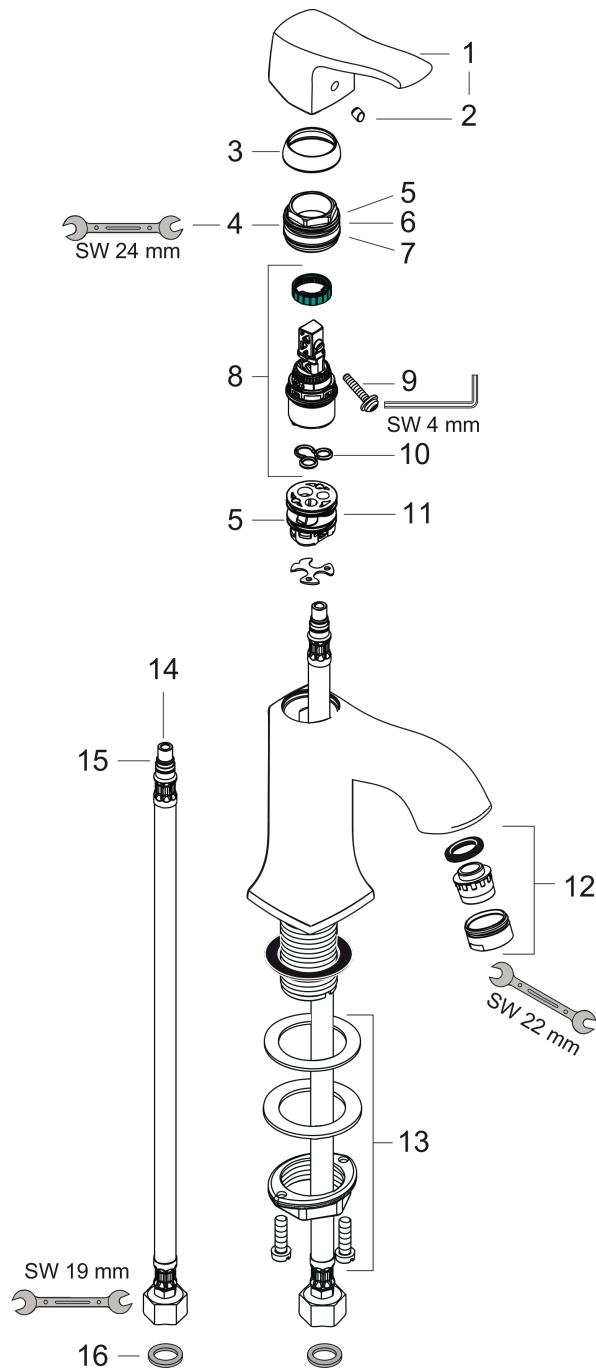

Metris Classic
Einhebel-Waschtischmischer 100 ohne Ablaufgarnitur
 Oberfläche: **Chrom** Artikelnummer: **31077000**

Beschreibung

Merkmale

- ComfortZone: 100
- Ausladung: 113 mm
- Griffvariante: Hebelgriff
- Strahlart: Normalstrahl
- maximale Durchflussmenge bei 3 bar: 5 l/min
- Keramikmischsystem
- Temperaturbegrenzung einstellbar
- für Durchlauferhitzer geeignet
- Anschlussart: G 3/8 Anschlussschläuche
- Anschlussgröße: DN15
- EU-Taxonomie: max. 6 l/min - wesentlicher Beitrag (SC) möglich
- P-IX 19154/IO

Technologie

Produktabbildung

Maßzeichnung

Durchflussdiagramm

Metris Classic
Einhebel-Waschtismischer 100 ohne Ablaufgarnitur
 Oberfläche: **Chrom** Artikelnummer: **31077000**

Explosionszeichnung

Baujahr: 02/16 - 12/20

Metris Classic
Einhebel-Waschtischmischer 100 ohne Ablaufgarnitur
 Oberfläche: **Chrom** Artikelnummer: **31077000**

Ersatzteilliste

Baujahr: **02/16 - 12/20**

Pos.	Beschreibung	Artikelnummer	PG	VE
1	Griff	31291000	10	1
2	Griffstopfen	96338000	1	1
3	Kappe	98863000	10	1
4	Mutter	98864000	9	1
5	O-Ring 23x2	98398000	1	1
6	O-Ring 27x1,5	92527000	4	1
7	O-Ring 25x1,5	98146000	1	1
8	Kartusche kpl.	97685000	11	1
9	Sicherungsschraube	95140000	2	1
10	Dichtung	98865000	8	1
11	Adapter für Kartusche	98866000	8	1
12	Luftsprudler M24x1 (5 l/min)	13185000	98	1
13	Schaftbefestigung kpl. (Ø 32)	13961000	7	1
14	Anschlussschlauch 450 mm M8x0,75 G3/8	97206000	8	1
15	O-Ring 7x1,5	98422000	1	1
16	Dichtungsset	95581000	2	1
a	Luftsprudler M24x1 (3,5 l/min)	92508000	6	1
b	Luftsprudler M24x1 (4,5 l/min)	92877000	6	1
c	Luftsprudler schwenkbar M24x1 (5 l/min)	95928000	8	1
d	Schaftverlängerung 35 mm	13898000	12	1