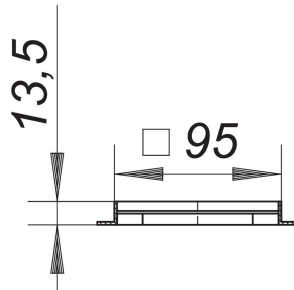

Aufsatzrahmen CK 10, 100 x 100 mm

Artikelnummer: 495716

GTIN: 4001636495716

Rabattgruppe: 5

Beschreibung:

Aufsatzrahmen CK 10, 100 x 100 mm
passend zu CIRCO 50, CIRCO V.1 und CIRCO V.2

Material:

ABS, 100 x 100 mm, passende Roste 90 x 90 mm

Passende Roste ab Seite XXX.