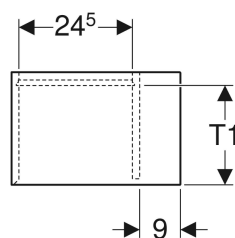

Eigenschaften

- FSC™ C134279 zertifiziert
- Wandhängend
- Mit einem versetzbaren Einlegeboden

- Feuchtigkeitsbeständig
- Vormontiert geliefert

Technische Daten

Werkstoff | Hochverdichtete Dreischicht-Holzspanplatte

Lieferumfang

- Seitenschrank
- Befestigungsmaterial

Art.-Nr.	Farbe / Oberfläche	B	H	T	T1	VE1
502.325.JR.1 *	Nussbaum hickory / Melamin Holzstruktur	37 cm	40 cm	27.3 cm	24 cm	1 St.

* Auftragsbezogene Produktion

Zubehör

- Geberit Handtuchhaken

- Seitenelement mit Tiefe 24,5 cm nur für Geberit iCon Unterschrank für Handwaschbecken, mit einer Tür
- Seitenelement mit Tiefe 27,3 cm nur für Geberit iCon Unterschrank für Handwaschbecken, mit einer Schublade