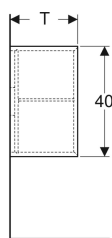

Eigenschaften

- FSC™ C134279 zertifiziert
- Wandhängend
- Mit einem versetzbaren Einlegeboden

- Feuchtigkeitsbeständig
- Vormontiert geliefert

Technische Daten

Werkstoff | Hochverdichtete Dreischicht-Holzspanplatte

Lieferumfang

- Seitenschrank
- Befestigungsmaterial

Art.-Nr.	Farbe / Oberfläche	B	H	T	T1	VE1
502.325.JR.1 *	Nussbaum hickory / Melamin Holzstruktur	37 cm	40 cm	27.3 cm	24 cm	1 St.

* Auftragsbezogene Produktion

Zubehör

- Geberit Handtuchhaken

- Seitenelement mit Tiefe 24,5 cm nur für Geberit iCon Unterschrank für Handwaschbecken, mit einer Tür
- Seitenelement mit Tiefe 27,3 cm nur für Geberit iCon Unterschrank für Handwaschbecken, mit einer Schublade