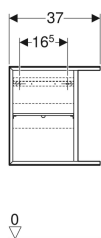

Eigenschaften

- FSC™ C134279 zertifiziert
- Wandhängend
- Mit einem versetzbaren Einlegeboden

- Feuchtigkeitsbeständig
- Vormontiert geliefert

Technische Daten

Werkstoff | Hochverdichtete Dreischicht-Holzspanplatte

Lieferumfang

- Seitenschrank
- Befestigungsmaterial

Art.-Nr.	Farbe / Oberfläche	B	H	T	T1	VE1
502.325.JR.1 *	Nussbaum hickory / Melamin Holzstruktur	37 cm	40 cm	27.3 cm	24 cm	1 St.

* Auftragsbezogene Produktion

Zubehör

- Geberit Handtuchhaken

- Seitenelement mit Tiefe 24,5 cm nur für Geberit iCon Unterschrank für Handwaschbecken, mit einer Tür
- Seitenelement mit Tiefe 27,3 cm nur für Geberit iCon Unterschrank für Handwaschbecken, mit einer Schublade