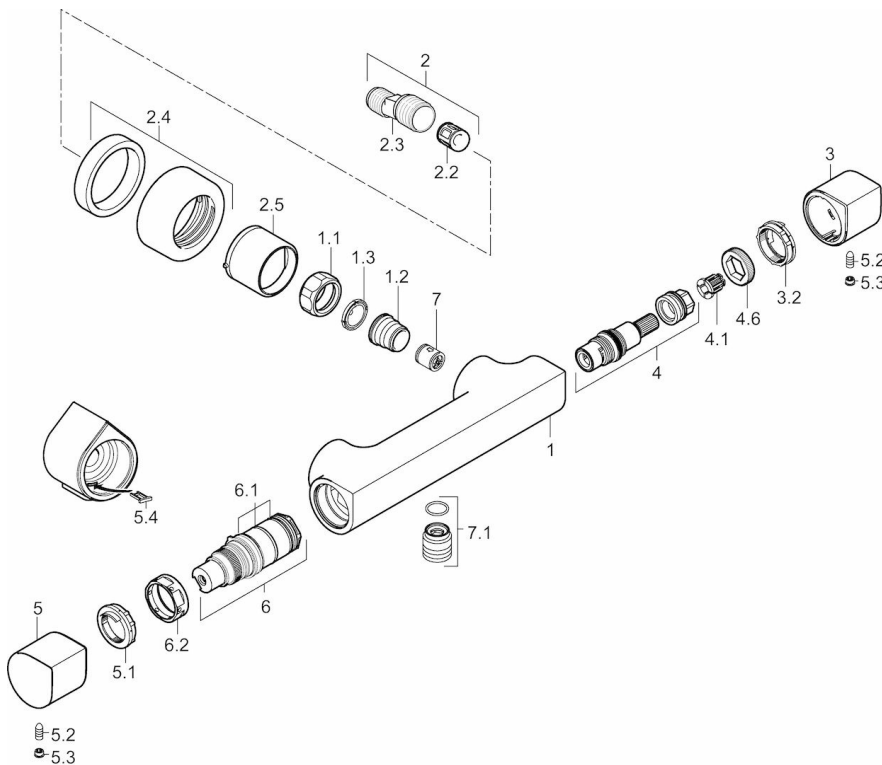

EAN: 4015474169920
static.hansa.com/58410101

- Dusche
- Thermostat
- Wandmontage
- Chrom
- Temperatureinstellgriff, Durchflusseinstellgriff, Eco-Funktion für die Wassermenge
- Heißwassersperre einstellbar (im Lieferumfang enthalten), Sicherheitssperre gegen Verbrühen bei 38°C
- Thermostatkartusche zur Temperaturreglung, Oberteil mit keramischen Dichtscheiben zur Wassermengeinstellung für einen Abgang, Rückflussverhinderer, Schmutzfilter
- S-Anschlüsse, Abdeckung(en), Schalldämpfer
- Armaturenkörper aus entzinkungsbeständigem Messing (DZR), Thermische Desinfektion nach DVGW W551 ohne erneute Regelteil Einjustierung möglich
- Eigensicher gegen Rückfließen im häuslichen Gebrauch (nach DIN EN 1717)

Technische Daten

Durchflusseigenschaften

Durchfluss bei 3 bar **19.8 l/min**

Technische Eigenschaften

DN-Größe (Nennmaß) **DN15**
 Warmwasserversorgung **max. +80°C**
 Arbeitsdruck **1-10 bar**
 Anschlussgröße **G1/2**
 Installationsabstand **cc150 ± 15 mm**
 Werkstoff **Messing**

Vorschriften

EN Standard **EN 1111**
 Geräuschklasse **I (ISO 3822)**

Zulassungen und Deklarationen

ABP **PA-IX 29309/IB**

Ersatzteile

SP58410101

Name	Art.-Nr.
1.1 Anschlussmutter, G3/4, AF30	59902230
1.2 Anschlussnippel	59911075
1.3 Schutzfilter, G3/4	59911076
2 Exzenter-Anschluss, G3/4xG1/2, DN15	59910254
2.2 Schalldämpfer	59904792
2.4 Rosette	59913105
2.5 Abdeckhülse	59913106
3 Mengen-Einstell-Griff Ausgelaufen	59913390
3.2 Justiering	59913466
4 Oberteil, G1/2	59913470
4.1 Adapter Weiss	59910235
4.6 Ring	59913469
5 Temperatureinstellgriff	59913393
5.1 Temperaturanschlag	59913465
5.2 Schraube, M5x8, SW2.5	59904755
5.3 Blindstopfen	59911840
5.4 Wandhalter	59913464
6 Thermostatkartusche	59913311
6.1 O-Ring, d 26x2	59911081
6.2 Gegenmutter, M34x1, SW45	59911082
7 Rückflussverhinderer	59905714
7.1 Gewindenippel, G1/2xM18x1	59911384
N.I. Thermostatkartusche, H/C reversed	59913463
N.I. Temperatureinstellgriff, (2010-)	59913778
N.I. Absperrgriff, (2010-)	59913779