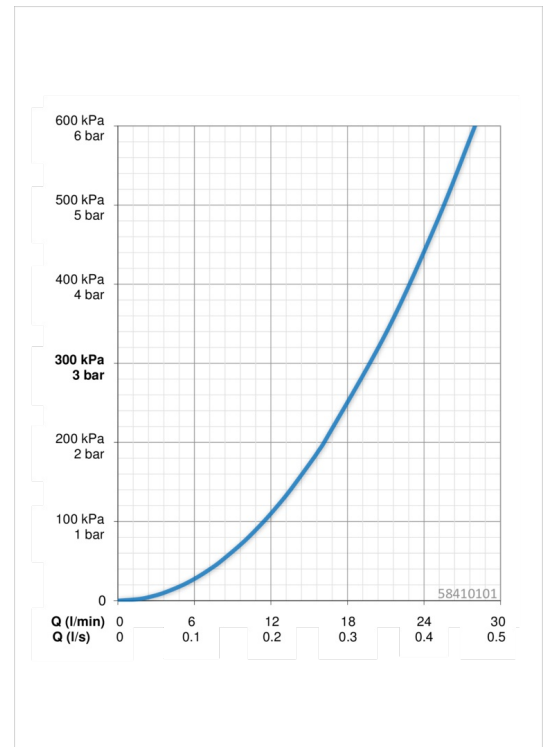

Zulassungen und Deklarationen

ABP **PA-IX 29309/IB**