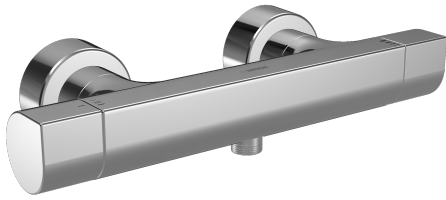

EAN: 4015474169920
static.hansa.com/58410101

- Dusche
- Thermostat
- Wandmontage
- Chrom
- Temperatureinstellgriff, Durchflusseinstellgriff, Eco-Funktion für die Wassermenge
- Heißwassersperre einstellbar (im Lieferumfang enthalten), Sicherheitssperre gegen Verbrühen bei 38°C
- Thermostatkartusche zur Temperaturreglung, Oberteil mit keramischen Dichtscheiben zur Wassermengeinstellung für einen Abgang, Rückflussverhinderer, Schmutzfilter
- S-Anschlüsse, Abdeckung(en), Schalldämpfer
- Armaturenkörper aus entzinkungsbeständigem Messing (DZR), Thermische Desinfektion nach DVGW W551 ohne erneute Regelteil Einjustierung möglich
- Eigensicher gegen Rückfließen im häuslichen Gebrauch (nach DIN EN 1717)

Technische Daten

Durchflusseigenschaften

Durchfluss bei 3 bar **19.8 l/min**

Technische Eigenschaften

DN-Größe (Nennmaß) **DN15**
 Warmwasserversorgung **max. +80°C**
 Arbeitsdruck **1-10 bar**
 Anschlussgröße **G1/2**
 Installationsabstand **cc150 ± 15 mm**
 Werkstoff **Messing**