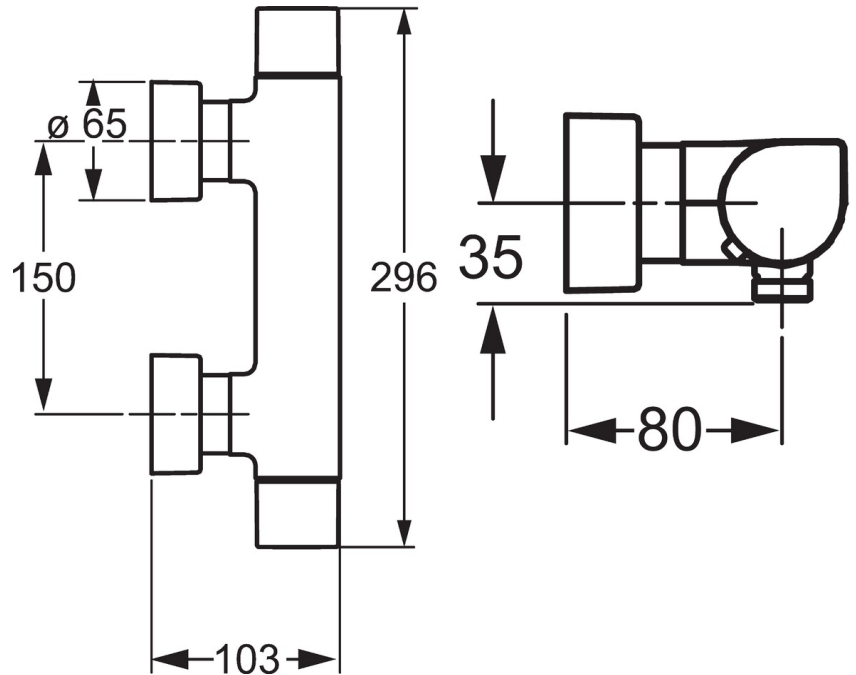

EAN: 4015474169920
static.hansa.com/58410101

- Dusche
- Thermostat
- Wandmontage
- Chrom
- Temperatureinstellgriff, Durchflusseinstellgriff, Eco-Funktion für die Wassermenge
- Heißwassersperre einstellbar (im Lieferumfang enthalten), Sicherheitssperre gegen Verbrühen bei 38°C
- Thermostatkartusche zur Temperaturreglung, Oberteil mit keramischen Dichtscheiben zur Wassermengeinstellung für einen Abgang, Rückflussverhinderer, Schmutzfilter
- S-Anschlüsse, Abdeckung(en), Schalldämpfer
- Armaturenkörper aus entzinkungsbeständigem Messing (DZR), Thermische Desinfektion nach DVGW W551 ohne erneute Regelteil Einjustierung möglich
- Eigensicher gegen Rückfließen im häuslichen Gebrauch (nach DIN EN 1717)

Technische Daten

Durchflusseigenschaften

Durchfluss bei 3 bar **19.8 l/min**

Technische Eigenschaften

DN-Größe (Nennmaß) **DN15**
 Warmwasserversorgung **max. +80°C**
 Arbeitsdruck **1-10 bar**
 Anschlussgröße **G1/2**
 Installationsabstand **cc150 ± 15 mm**
 Werkstoff **Messing**

Vorschriften

EN Standard **EN 1111**
 Geräuschklasse **I (ISO 3822)**

Zulassungen und Deklarationen

ABP **PA-IX 29309/IB**

Ersatzteile

SP58410101

Name	Art.-Nr.
1.1 Anschlussmutter, G3/4, AF30	59902230
1.2 Anschlussnippel	59911075
1.3 Schutzfilter, G3/4	59911076
2 Exzenter-Anschluss, G3/4xG1/2, DN15	59910254
2.2 Schalldämpfer	59904792
2.4 Rosette	59913105
2.5 Abdeckhülse	59913106
3 Mengen-Einstell-Griff Ausgelaufen	59913390
3.2 Justiering	59913466
4 Oberteil, G1/2	59913470
4.1 Adapter Weiss	59910235
4.6 Ring	59913469
5 Temperatureinstellgriff	59913393
5.1 Temperaturanschlag	59913465
5.2 Schraube, M5x8, SW2.5	59904755
5.3 Blindstopfen	59911840
5.4 Wandhalter	59913464
6 Thermostatkartusche	59913311
6.1 O-Ring, d 26x2	59911081
6.2 Gegenmutter, M34x1, SW45	59911082
7 Rückflussverhinderer	59905714
7.1 Gewindenippel, G1/2xM18x1	59911384
N.I. Thermostatkartusche, H/C reversed	59913463
N.I. Temperatureinstellgriff, (2010-)	59913778
N.I. Absperrgriff, (2010-)	59913779