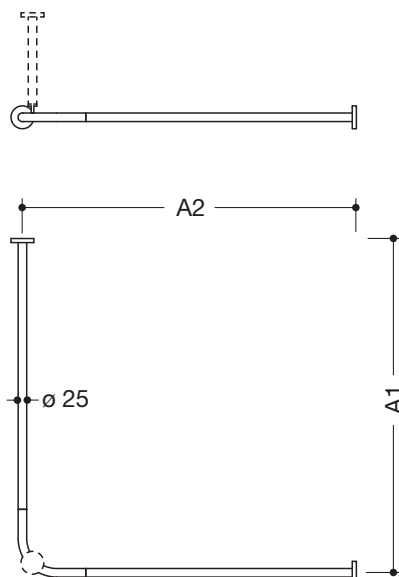

Abmessungen in mm

Oberfläche/Farbe

Vorhangringe

Technische Änderungen vorbehalten, 29.03.2022

HEWI Heinrich Wilke GmbH
Postfach 1260
D-34442 Bad Arolsen

Telefon: +49 5691 82-0
Telefax: +49 5691 82-319

info@hewi.de
www.hewi.com