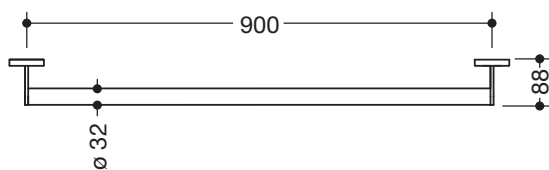

### Haltegriff 900.36.006XA

- gerade Stange mit zur Wand ausgeführten Stützen und Rosetten
- Achsmaß 900 mm, 88 mm tief
- Stangendurchmesser 32 mm, Rohrstärke 2 mm, Rosettendurchmesser 70 mm
- aus hochwertigem Edelstahl, matt geschliffen
- inklusive korrosionsfreiem und geprüfem HEWI Befestigungsmaterial zur Wandmontage sowie Dichtband zur Abdichtung der Bohrpunkte

### Abmessungen in mm