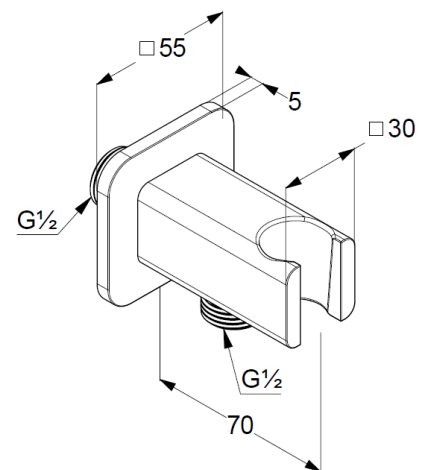

Typ: KLUDI-A-QA

Schlauch-Anschlussbogen mit Brausehalter

Artikel- Nr.: 65568N2-00

Schlauch-Anschlussbogen mit Brausehalter

Anschlussgewinde G1/2

für Brauseschläuche mit konischer Mutter

mit Befestigungsmaterial

zur starren Wandmontage

eigensicher gegen Rückfließen

mit Schubrosette

Produktabbildung/ Product picture

Maßzeichnung/ Dimensional drawing

Durchfluss/ Flow rate