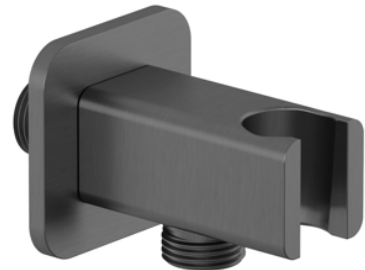

## Technische Daten/ Technical Data

KLUDI-A-QA

Schlauch-Anschlussbogen mit Brausehalter  
DN 15

Artikel- Nr.: 65568N2-00

Oberfläche:

N2 Brushed Gunmetal PVD

Artikeltext

Hersteller KLUDI GmbH & Co. KG

Typ: KLUDI-A-QA

Schlauch-Anschlussbogen mit Brausehalter

Artikel- Nr.: 65568N2-00

Schlauch-Anschlussbogen mit Brausehalter

Anschlussgewinde G1/2

für Brauseschläuche mit konischer Mutter

mit Befestigungsmaterial

zur starren Wandmontage

eigensicher gegen Rückfließen

mit Schubrosette

Produktabbildung/ Product picture

Maßzeichnung/ Dimensional drawing

Durchfluss/ Flow rate