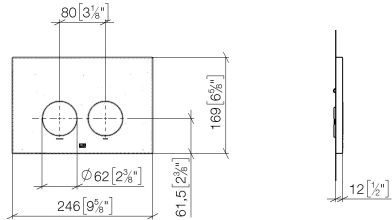

**Betätigungsplatte für WC-UP-Spülkasten der Firma Geberit , rund - Dark  
Bronze gebürstet (PVD)**

SERIENSPEZIFISC  
,,

12 665 979

- Abdeckplatte 169 x 246 x 12 mm
- Mechanische Betätigungsplatte mit manueller Spülauslösung
- Für 2-Mengen-Spültechnik
- Inkl. Befestigungsrahmen, Betätigungsstangen und Befestigungsmaterial
- Drückerstangen schallgedämmt, werkzeuglose Schnelleinstellung
- Kompatibel mit allen Spülkästen der Geberit-Serie Sigma ab 2001

12 665 979

mm [inches]

12 665 979

Ersatzteile für die  
anderen  
Oberflächenvarianten  
finden Sie hier:  
Chrom