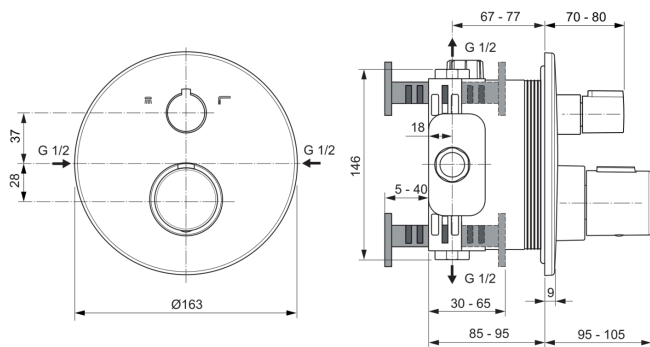

CERATHERM T100

A5815XG

CERATHERM T100 | Badearmatur UP Bausatz 2 163x95x163 mm in schwarz, Kit 1 required (A1000), 21.0 l/min (3 bar) | Thermostatfunktion, Wasser- & Energiesparend, Sicherheitssperre

Bild & Zeichnung

Allgemeine Informationen

Produktkategorie:	Badearmaturen
Produktart:	Badearmatur UP Bausatz 2
Marke:	Ideal Standard
Kollektion:	CERATHERM T100
Designer:	Ideal Standard
Colour:	XG - Schwarz
Oberflächenveredelung:	Matt
Maximale Höhe (mm):	163
Maximale Breite (mm):	163
Ausladung (mm):	95 - 105
Befestigungsart:	Kit 1 benötigt
Empfohlenes Unterputz-Kit:	A1000
Nettogewicht (kg):	1.70
EAN Code:	4015413350600

Produktspezifikationen

Anzahl der Rosette(n):	1
Anzahl der Griffe:	1
Farbcode:	XG
Farbbeschreibung:	schwarz
Cool Body Technologie:	Nein
Absperrbare S-Anschlüsse:	Nein
DVGW-Eigensicher:	Ja
Einstellbar Spülzeit:	Nein
Griffposition:	Vorderseite
Material:	Metall
Material der Rosette(n):	Kunststoff
Materialspezifikation:	Messing