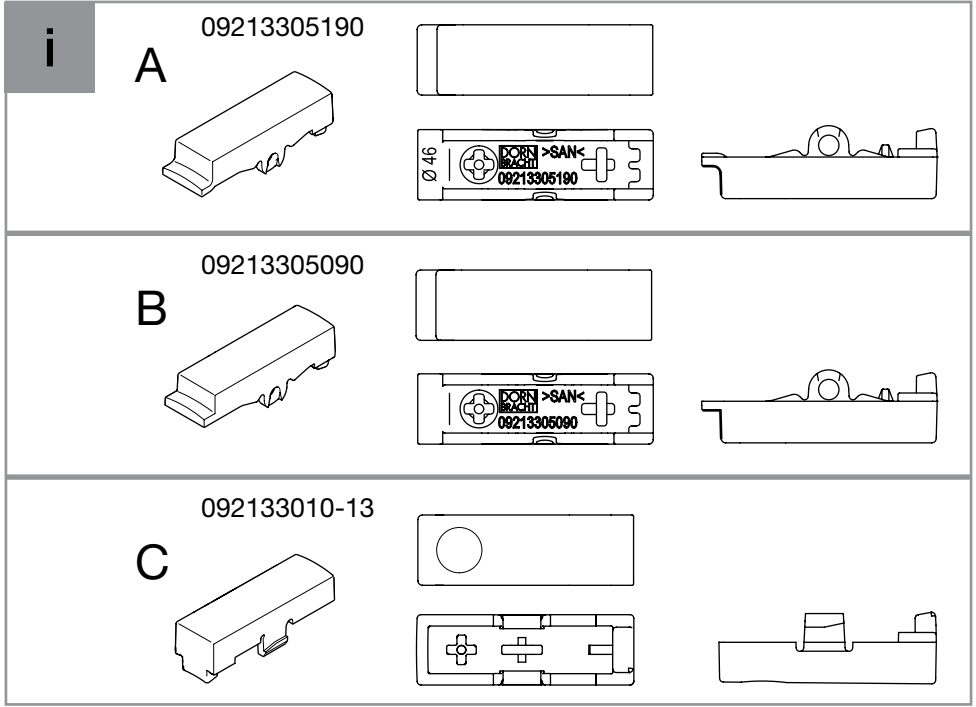

2,5 mm

DE Lieferumfang. **GB** Scope of delivery. **NL** Omvang van de levering. **FR** Composants fournis.
IT Fornitura. **Es** Volumen de suministro. **US** Scope of delivery. **SE** Leveransomfång.
CZ Rozsah dodávky. **PL** Zakres dostawy. **RU** Объем поставки. **CN** 供货范围。