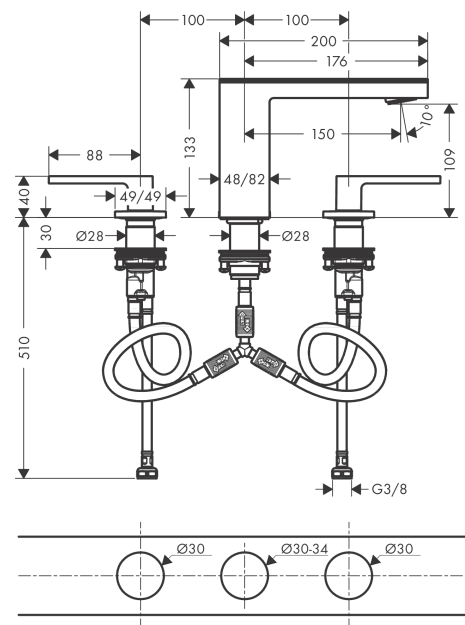

### Merkmale

- besteht aus: 3-Loch Waschtischarmatur, Platte, Ablaufgarnitur
- ComfortZone: 110
- Ausladung: 150 mm
- Auslaufhöhe: 109 mm
- Griffvariante: Hebel
- Glasplatte aus Sicherheitsglas
- Strahlart: PowderRain
- Maximale Durchflussmenge bei 3 bar: 5 l/min
- Keramikventile heiss/kalt 90°
- Mit isolierter Wasserführung - Wasserwege ohne Kontakt zu Nickel und Blei
- Push-Open Ablaufventil G 1 ¼
- PA-IX 38617/IO

## Technologie

## Produktabbildung

## Maßzeichnung

**AXOR MyEdition**  
**3-Loch Waschtischarmatur 110 mit Push-Open Ablaufgarnitur**  
 Oberfläche: **Chrom/Spiegelglas** Artikelnummer: **47070000**

**Durchflussdiagramm**