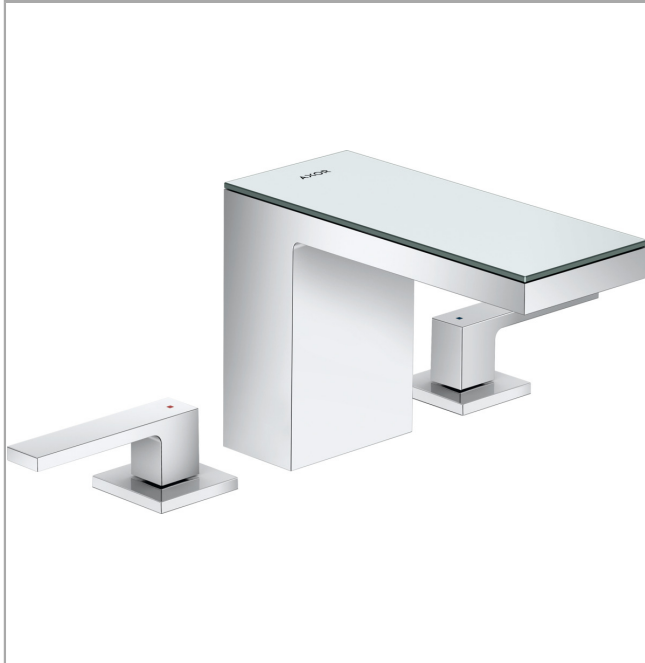

AXOR MyEdition
3-Loch Waschtischarmatur 110 mit Push-Open Ablaufgarnitur
Oberfläche: **Chrom/Spiegelglas** Artikelnummer: **47070000**

Beschreibung

Merkmale

- besteht aus: 3-Loch Waschtischarmatur, Platte, Ablaufgarnitur
- ComfortZone: 110
- Ausladung: 150 mm
- Auslaufhöhe: 109 mm
- Griffvariante: Hebel
- Glasplatte aus Sicherheitsglas
- Strahlart: PowderRain
- Maximale Durchflussmenge bei 3 bar: 5 l/min
- Keramikventile heiss/kalt 90°
- Mit isolierter Wasserführung - Wasserwege ohne Kontakt zu Nickel und Blei
- Push-Open Ablaufventil G 1 ¼
- PA-IX 38617/IO

Artikeldetails

TEAM-Nr. 758188.501.574
Preis exkl. MwSt. 1178.00 CHF

Technologie

Zertifikate / Nachhaltigkeit

Produktabbildung