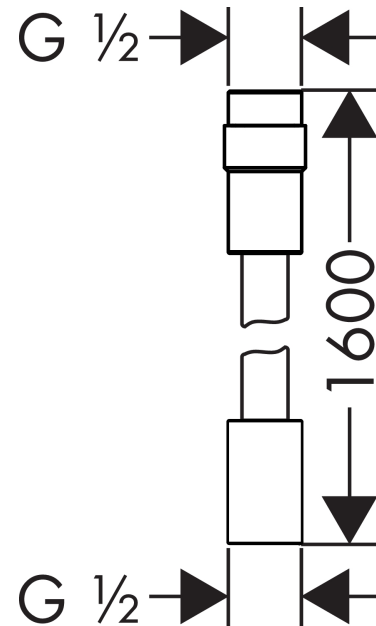

Brausenschlauch 1,60 m mit Mengenregulierung
 Oberfläche: **Chrom** Artikelnummer: **28128000**

Beschreibung

Merkmale

- hochwertiger Kunststoffschlauch in Metalloptik
- reinigungsfreundliche Kunststoffhülle
- Schlauchlänge: 1.60 m
- brauseseitiger Drehwirbel gegen lästiges Verdrehen des Brauseschlauches
- knickgeschützt
- Durchflussmenge regulierbar zwischen 6 l/min und 16 l/min
- Mutter Brauseschlauch: beidseitig zylindrische Mutter
- Anschlussgewinde: G 1/2

Artikeldetails

ST-Nr.	6542 852.501
TEAM-Nr.	758333.501
Preis exkl. MwSt.	71.20 CHF

Zertifikate / Nachhaltigkeit

Produktabbildung

Maßzeichnung

Brausenschlauch 1,60 m mit Mengenregulierung
 Oberfläche: **Chrom** Artikelnummer: **28128000**

Explosionszeichnung

Baujahr: >07/17

Brausenschlauch 1,60 m mit Mengenregulierung
 Oberfläche: **Chrom** Artikelnummer: **28128000**

Ersatzteilliste

Baujahr: >07/17

Pos.	Beschreibung	Artikelnummer	Preis	VE
1	Dichtung	98058000	3.25 CHF	1