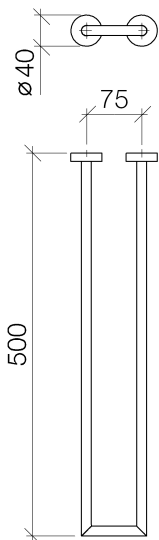

Waschtisch - Lissé
Handtuchhalter 2-teilig starr - chrom
Artikelnummer: 83 210 979-00

- Stichmaß 72 mm
- Breite 112 mm
- Höhe 40 mm
- Rosette Ø 40 mm
- Ausladung 500 mm

chrom

Maßzeichnung

Alle Angaben in mm / inch = mm x 0,0394

Waschtisch - Lissé
Handtuchhalter 2-teilig starr - chrom
Artikelnummer: 83 210 979-00

Waschtisch - Lissé
Handtuchhalter 2-teilig starr - chrom
Artikelnummer: 83 210 979-00

Weitere Oberflächenvarianten

platin matt
83 210 979-06