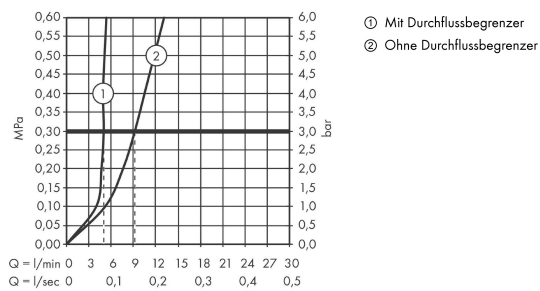

AXOR Montreux
2-Griff Waschtischarmatur 220 mit Hebelgriffen und Zugstangen-Ablaufgarnitur
 Oberfläche: **Chrom** Artikelnummer: **16511000**

Merkmale

- besteht aus: 2-Griff Waschtischarmatur, Ablaufgarnitur
- ComfortZone 220
- Ausladung: 175 mm
- Auslaufhöhe: 224 mm
- Griffvariante: Hebelgriff
- Schwenkbereich 120°
- Strahlart: Normalstrahl
- maximale Durchflussmenge bei 3 bar: 5 l/min
- Keramikventile heiß/kalt 90°
- für Durchlauferhitzer geeignet
- Zugstangen-Ablaufgarnitur G 1¼
- Anschlussart: G ¾ Anschlusschläuche
- Anschlussgröße: DN15
- EU-Taxonomie: max. 6 l/min - wesentlicher Beitrag (SC) möglich
- P-IX 18197/IO

Technologie

Produktabbildung

Maßzeichnung

AXOR Montreux
2-Griff Waschtischarmatur 220 mit Hebelgriffen und Zugstangen-Ablaufgarnitur
 Oberfläche: **Chrom** Artikelnummer: **16511000**

Durchflussdiagramm

AXOR Montreux
2-Griff Waschtischarmatur 220 mit Hebelgriffen und Zugstangen-Ablaufgarnitur
 Oberfläche: **Chrom** Artikelnummer: **16511000**