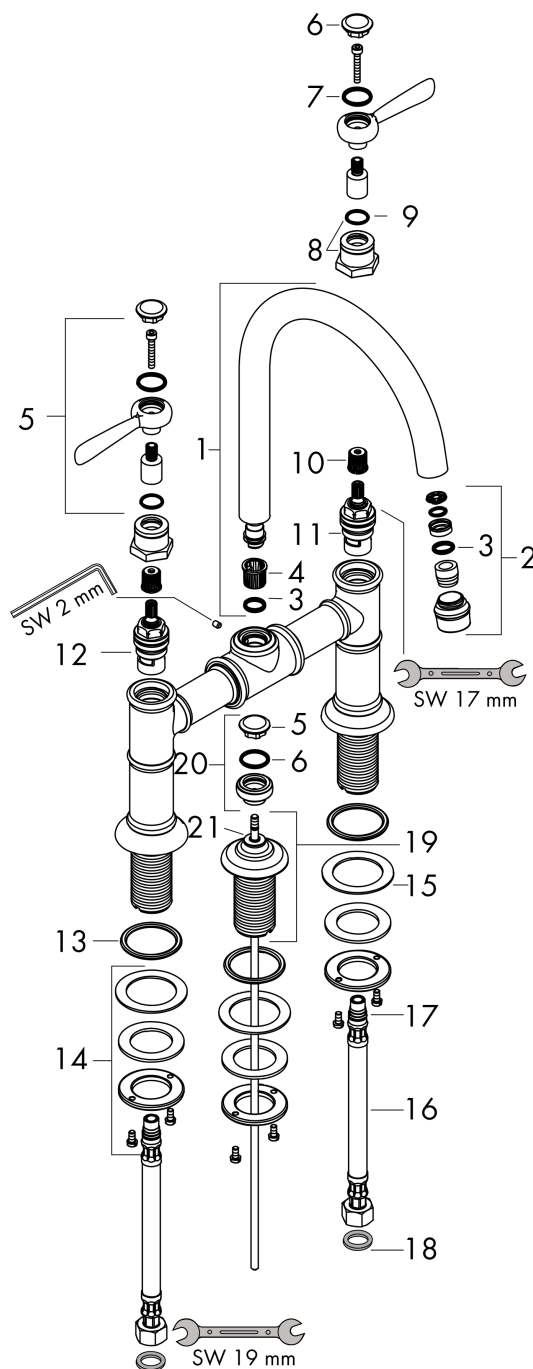

AXOR Montreux
2-Griff Waschtischarmatur 220 mit Hebelgriffen und Zugstangen-Ablaufgarnitur
 Oberfläche: **Chrom** Artikelnummer: **16511000**

Merkmale

- besteht aus: 2-Griff Waschtischarmatur, Ablaufgarnitur
- ComfortZone 220
- Ausladung: 175 mm
- Auslaufhöhe: 224 mm
- Griffvariante: Hebelgriff
- Schwenkbereich 120°
- Strahlart: Normalstrahl
- maximale Durchflussmenge bei 3 bar: 5 l/min
- Keramikventile heiß/kalt 90°
- für Durchlauferhitzer geeignet
- Zugstangen-Ablaufgarnitur G 1¼
- Anschlussart: G ¾ Anschlusschläuche
- Anschlussgröße: DN15
- EU-Taxonomie: max. 6 l/min - wesentlicher Beitrag (SC) möglich
- P-IX 18197/IO

Technologie

Produktabbildung

Maßzeichnung

AXOR Montreux
2-Griff Waschtischarmatur 220 mit Hebelgriffen und Zugstangen-Ablaufgarnitur
 Oberfläche: **Chrom** Artikelnummer: **16511000**

Durchflussdiagramm

AXOR Montreux
2-Griff Waschtischarmatur 220 mit Hebelgriffen und Zugstangen-Ablaufgarnitur
 Oberfläche: **Chrom** Artikelnummer: **16511000**

Explosionszeichnung

Baujahr: >12/16

AXOR Montreux
2-Griff Waschtischarmatur 220 mit Hebelgriffen und Zugstangen-Ablaufgarnitur
 Oberfläche: **Chrom** Artikelnummer: **16511000**

Ersatzteilliste

Baujahr: >12/16

Pos.		Artikelnummer	PG	VE
1	Auslauf kpl.	97990000	17	1
2	Strahlregler laminar M18x1 (7 l/min)	97991000	9	1
3	O-Ring 11x2	98127000	1	1
4	Gleitring	92849000	3	1
5	Griff	92705000	13	1
6	Griffstopfen-Set, kalt / warm / neutral	97987000	11	1
7	O-Ring 16x2	98133000	1	1
8	Hülse	92712000	12	1
9	O-Ring 14x1,78	92984000	1	1
10	Griffadapter	92375000	10	1
11	Absperrereinheit links schließend	94008000	9	1
12	Absperrereinheit rechts schließend	94009000	9	1
13	O-Ring 34x4	98155000	1	1
14	Schaftbefestigung für Absperrventil	96078000	8	1
15	Gleitring	97548000	1	1
16	Anschlussschlauch 600 mm M10x1 G3/8	97398000	8	1
17	O-Ring 8x1,75	97827000	1	1
18	Dichtungsset	95581000	2	1
19	Rosette	98620000	12	1
20	Zugknopf	98619000	12	1
21	O-Ring 5x1	98196000	1	1
a	Ablaufventil	94139000	98	1
b	Armaturenfett	90920000	5	1