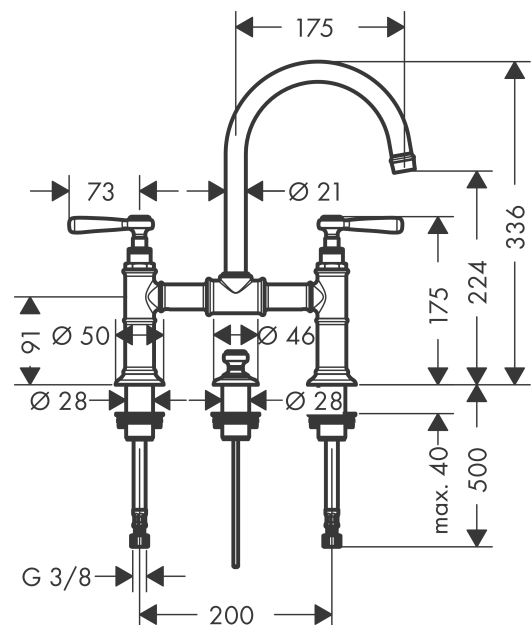

AXOR Montreux
2-Griff Waschtischarmatur 220 mit Hebelgriffen und Zugstangen-Ablaufgarnitur
 Oberfläche: **Chrom** Artikelnummer: **16511000**

Merkmale

- besteht aus: 2-Griff Waschtischarmatur, Ablaufgarnitur
- ComfortZone 220
- Ausladung: 175 mm
- Auslaufhöhe: 224 mm
- Griffvariante: Hebelgriff
- Schwenkbereich 120°
- Strahlart: Normalstrahl
- maximale Durchflussmenge bei 3 bar: 5 l/min
- Keramikventile heiß/kalt 90°
- für Durchlauferhitzer geeignet
- Zugstangen-Ablaufgarnitur G 1¼
- Anschlussart: G ¾ Anschlusschläuche
- Anschlussgröße: DN15
- EU-Taxonomie: max. 6 l/min - wesentlicher Beitrag (SC) möglich
- P-IX 18197/IO

Technologie

Produktabbildung

Maßzeichnung

AXOR Montreux
2-Griff Waschtischarmatur 220 mit Hebelgriffen und Zugstangen-Ablaufgarnitur
 Oberfläche: **Chrom** Artikelnummer: **16511000**

Durchflussdiagramm

AXOR Montreux
2-Griff Waschtischarmatur 220 mit Hebelgriffen und Zugstangen-Ablaufgarnitur
 Oberfläche: **Chrom** Artikelnummer: **16511000**

Explosionszeichnung

Baujahr: >12/16

AXOR Montreux
2-Griff Waschtischarmatur 220 mit Hebelgriffen und Zugstangen-Ablaufgarnitur
 Oberfläche: **Chrom** Artikelnummer: **16511000**

Ersatzteilliste

Baujahr: >12/16

Pos.		Artikelnummer	PG	VE
1	Auslauf kpl.	97990000	17	1
2	Strahlregler laminar M18x1 (7 l/min)	97991000	9	1
3	O-Ring 11x2	98127000	1	1
4	Gleitring	92849000	3	1
5	Griff	92705000	13	1
6	Griffstopfen-Set, kalt / warm / neutral	97987000	11	1
7	O-Ring 16x2	98133000	1	1
8	Hülse	92712000	12	1
9	O-Ring 14x1,78	92984000	1	1
10	Griffadapter	92375000	10	1
11	Absperrereinheit links schließend	94008000	9	1
12	Absperrereinheit rechts schließend	94009000	9	1
13	O-Ring 34x4	98155000	1	1
14	Schaftbefestigung für Absperrventil	96078000	8	1
15	Gleitring	97548000	1	1
16	Anschlussschlauch 600 mm M10x1 G3/8	97398000	8	1
17	O-Ring 8x1,75	97827000	1	1
18	Dichtungsset	95581000	2	1
19	Rosette	98620000	12	1
20	Zugknopf	98619000	12	1
21	O-Ring 5x1	98196000	1	1
a	Ablaufventil	94139000	98	1
b	Armaturenfett	90920000	5	1