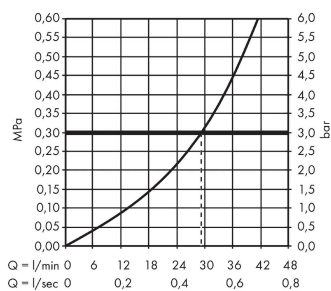

Artikeldetails

Preis exkl. MwSt.

106.00 CHF

Zertifikate / Nachhaltigkeit

Produktabbildung

Maßzeichnung

Durchflussdiagramm

Grundkörper 40 l/min für Abstellventil Unterputz G 1/2 Keramik
 Oberfläche: Artikelnummer: 15974180

Explosionszeichnung

Baujahr: >05/01

Grundkörper 40 l/min für Abstellventil Unterputz G 1/2 Keramik
 Oberfläche: Artikelnummer: **15974180**

Ersatzteilliste

Baujahr: >05/01

Pos.	Beschreibung	Artikelnummer	Preis	VE
1	Absperreinheit rechts schließend	94009000	36.95 CHF	1
2	Dichtmanschette	96492000	8.65 CHF	1
3	Verlängerung 25 mm	96370000	-	1