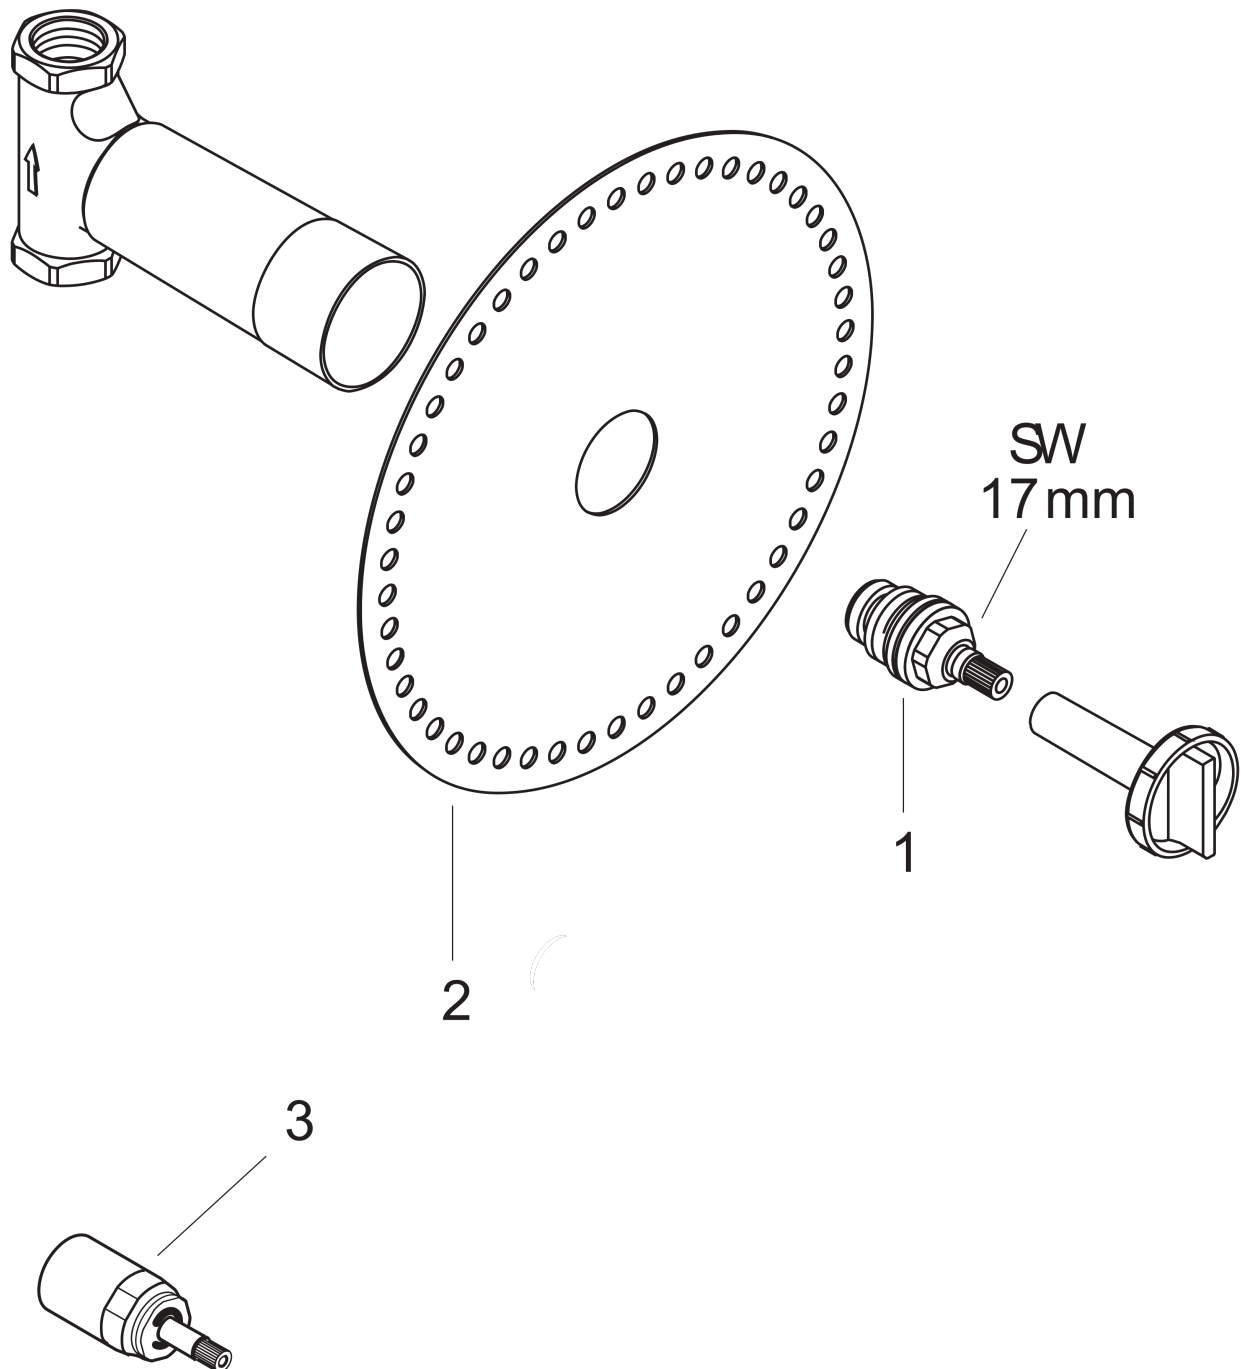

Grundkörper 40 l/min für Abstellventil Unterputz G 1/2 Keramik

Oberfläche: Artikelnummer: 15974180

Beschreibung

Merkmale

- Anschlussart: DN15
- Passend für alle Absperrventil-Fertigsets
- Maximale Durchflussmenge bei 3 bar: 40 l/min
- SVGW 0904-5541

Artikeldetails

Preis exkl. MwSt.

106.00 CHF

Zertifikate / Nachhaltigkeit

Produktabbildung

Maßzeichnung

Durchflussdiagramm

Grundkörper 40 l/min für Abstellventil Unterputz G 1/2 Keramik
 Oberfläche: Artikelnummer: 15974180

Explosionszeichnung

Baujahr: >05/01

Grundkörper 40 l/min für Abstellventil Unterputz G 1/2 Keramik
 Oberfläche: Artikelnummer: **15974180**

Ersatzteilliste

Baujahr: >05/01

Pos.	Beschreibung	Artikelnummer	Preis	VE
1	Absperreinheit rechts schließend	94009000	36.95 CHF	1
2	Dichtmanschette	96492000	8.65 CHF	1
3	Verlängerung 25 mm	96370000	-	1