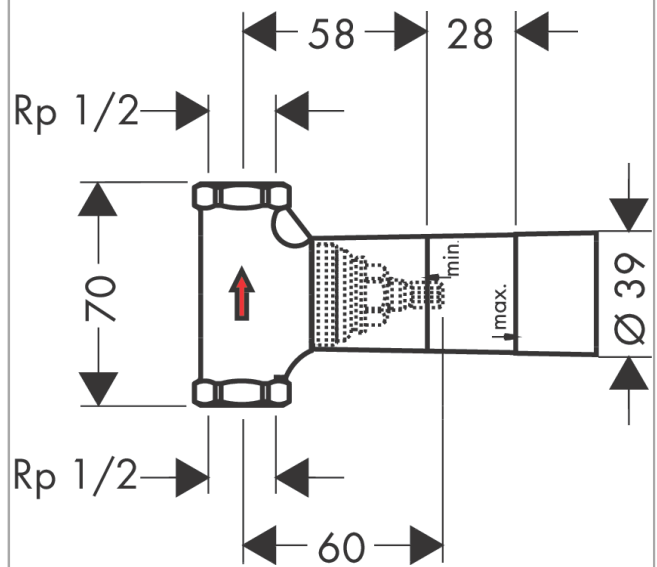

Grundkörper 40 l/min für Abstellventil Unterputz G 1/2 Keramik

Oberfläche: Artikelnummer: 15974180

Beschreibung

Merkmale

- Anschlussart: DN15
- Passend für alle Absperrventil-Fertigsets
- Maximale Durchflussmenge bei 3 bar: 40 l/min
- SVGW 0904-5541

Artikeldetails

Preis exkl. MwSt.

106.00 CHF

Zertifikate / Nachhaltigkeit

Produktabbildung

Maßzeichnung

Durchflussdiagramm

Grundkörper 40 l/min für Abstellventil Unterputz G 1/2 Keramik
 Oberfläche: Artikelnummer: 15974180

Explosionszeichnung

Baujahr: >05/01

Grundkörper 40 l/min für Abstellventil Unterputz G 1/2 Keramik
 Oberfläche: Artikelnummer: **15974180**

Ersatzteilliste

Baujahr: >05/01

Pos.	Beschreibung	Artikelnummer	Preis	VE
1	Absperreinheit rechts schließend	94009000	36.95 CHF	1
2	Dichtmanschette	96492000	8.65 CHF	1
3	Verlängerung 25 mm	96370000	-	1