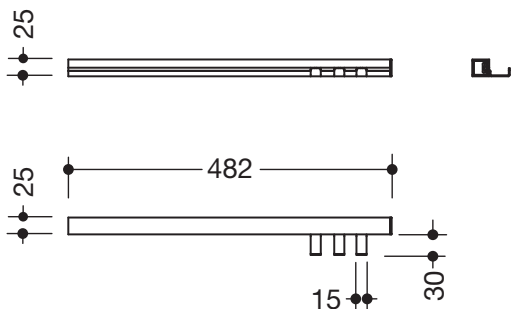

Produktdatenblatt

Waschtischprofil mit 3 Haken 950.13.0008

HEWI

Waschtischprofil mit 3 Haken 950.13.0008

- adaptive Zusatzfunktion für die Waschtischmodelle 950.13.20.. und 950.13.30..
- Haken kann einfach in das Profil am Waschtisch ein- und ausgehängt werden
- zusätzlicher Gewinn von Aufhängemöglichkeiten direkt am Waschtisch
- 15 mm breit
- Haken aus hochwertigem Edelstahl, Profil aus Aluminium
- pulverbeschichtet in den HEWI Farben DX (Weiß tiefmatt), DC (Schwarz tiefmatt), AY (Hellgrau Perlglimmer tiefmatt) und SC (Dunkelgrau Perlglimmer tiefmatt)
- belastbar bis 2 kg
- inkl. korrosionsfreiem HEWI Befestigungsmaterial für das Profil

Abmessungen in mm

Oberflächen/Farben

DX	DC	AY	SC
----	----	----	----

Die Farbe AY läuft zum 31.03.2023 aus

Technische Änderungen vorbehalten, 25.04.2022

HEWI Heinrich Wilke GmbH
Postfach 1260
D-34442 Bad Arolsen