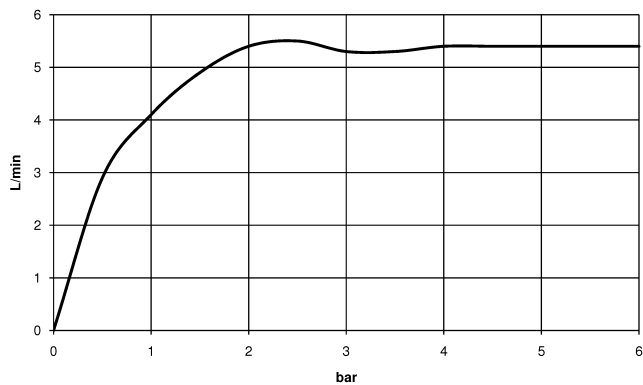

Durchflussdiagramm

Codes & Standards

DIN 4109

Executive Order
no. 1007

ISO 3822

Scottish Water
Byelaws

UK Water Supply
Regulations

Ü-Zeichen