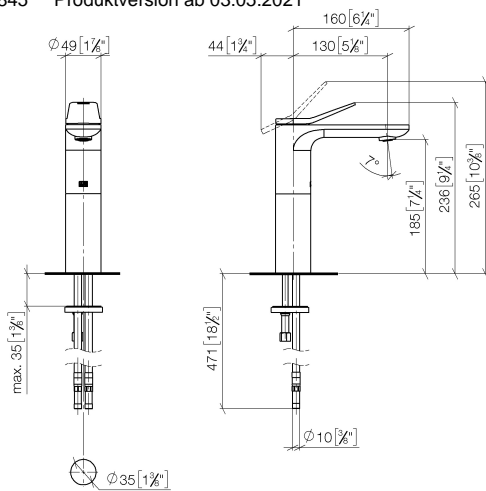

**LISSE Waschtisch-Einhandbatterie mit erhöhtem Standfuß ohne Ablaufgarnitur  
- Dark Platinum gebürstet**

LISSE

33 526 845 Produktversion ab 03.05.2021

- Ausladung 130 mm
- starrer Auslauf
- runder luftangereicherter Strahl
- Armaturenhöhe 236 mm
- Höhe bis Luftsprudler 185 mm
- Bohrungsdurchmesser 35 mm
- 2x Druckschlauch M 8 x 1 eingeschraubt, dichtheitsgeprüft
- Durchfluss max. 5,7 l/min
- bleifrei
- Dieses Produkt leistet einen Beitrag zur Erfüllung der Vorgaben von nachhaltigen Gebäudezertifizierungen, z.B. LEED®, BREEAM®, DGNB

33 526 845 Produktversion ab 03.05.2021  
mm [inches]

**Durchflussdiagramm**

**Codes & Standards**

DIN 4109

Executive Order  
no. 1007

ISO 3822

Scottish Water  
Byelaws

UK Water Supply  
Regulations