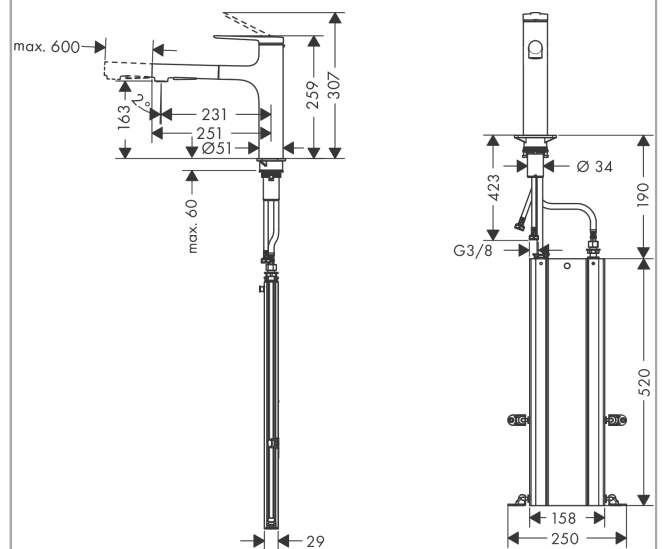

#### Merkmale

- ComfortZone 160
- Schwenkbereich 150°
- Laminarstrahl, Brausestrahl
- Brausestrahl arretierbar, Strahlumstellung durch Tastendruck und Strahlrückstellung automatisch durch Schließen der Armatur
- MagFit magnetische Brausehalterung
- maximale Durchflussmenge bei 3 bar: 8,2 l/min
- Keramikmischsystem
- Temperaturbegrenzung einstellbar
- Rückflussverhinderer integriert
- für Durchlauferhitzer geeignet
- sBox für eine leise, leichtgängige und geschützte Schlauchführung im Unterschrank
- Auszugslänge bis zu 60 cm
- Metall-Ausziehbrause
- PA-IX 17602/IO

### Produktabbildung

### Maßzeichnung

**Zesis M33**

**Einhebel-Küchenmischer 160, Metall Ausziehbrause, 2jet, sBox**

Oberfläche: **Mattschwarz** Artikelnummer: **74823670**

**Durchflussdiagramm**