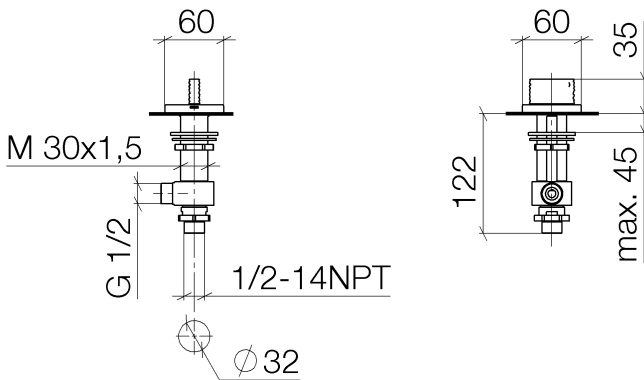

Waschtisch - CL.1

Seitenventil rechtsschließend kalt - chrom

Artikelnummer: 20 001 705-00

- mit WAVES-Struktur
- Bohrungsdurchmesser 32 mm
- Rosette 60 x 60 mm
- Armaturengruppe nach DIN 4109: 1

chrom

Maßzeichnung

Alle Angaben in mm / inch = mm x 0,0394

Waschtisch - CL.1
Seitenventil rechtsschließend kalt - chrom
Artikelnummer: 20 001 705-00

Durchflussdiagramm

Waschtisch - CL.1

Seitenventil rechtsschließend kalt - chrom