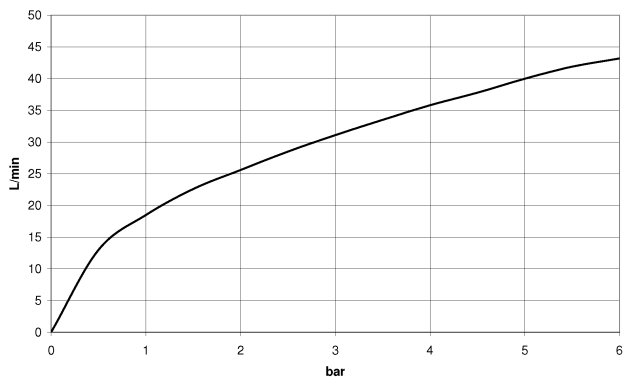

Waschtisch - CL.1

Seitenventil rechtsschließend kalt - chrom

Artikelnummer: 20 001 705-00

- mit WAVES-Struktur
- Bohrungsdurchmesser 32 mm
- Rosette 60 x 60 mm
- Armaturengruppe nach DIN 4109: 1

chrom

Maßzeichnung

Alle Angaben in mm / inch = mm x 0,0394

Waschtisch - CL.1
Seitenventil rechtsschließend kalt - chrom
Artikelnummer: 20 001 705-00

Durchflussdiagramm

Waschtisch - CL.1

Seitenventil rechtsschließend kalt - chrom