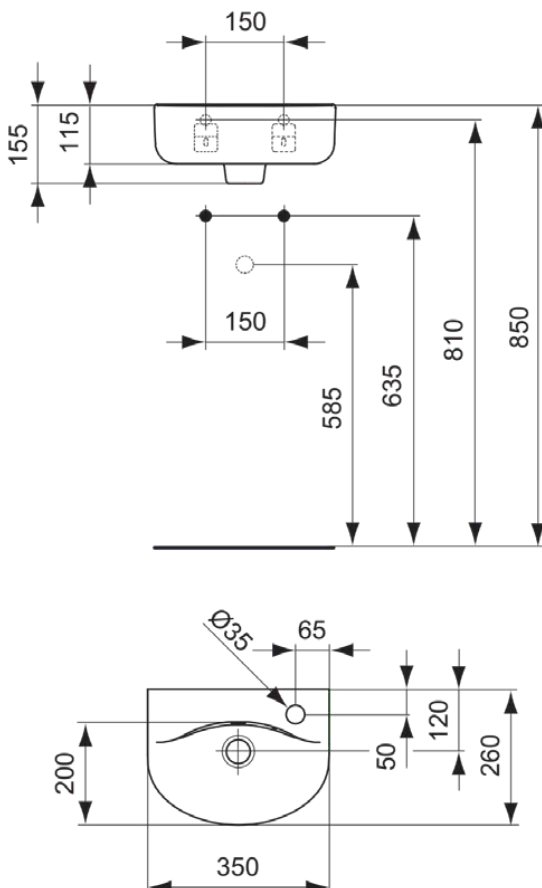

CONNECT

E791301

CONNECT | Handwaschbecken 350x260x155 mm in weiß glänzend, 1 Hahnloch, mit Überlauf | Platzsparender Waschtisch

Bild & Zeichnung

Allgemeine Informationen

Produktkategorie:	Waschtische
Produktart:	Handwaschbecken
Marke:	Ideal Standard
Kollektion:	CONNECT
Designer:	Studio Levien
Colour:	01 - Weiß Glänzend
Oberflächenveredelung:	glänzend
Maximale Höhe (mm):	155
Maximale Breite (mm):	350
Ausladung (mm):	260
Nettogewicht (kg):	7.00
EAN Code:	5017830389439

Features

Platzsparender Waschtisch

Downloads

- EPD

Produktstandards & Zertifikate

Normen:	EN 14688
Declaration of Performance classification (DoP):	CL25

Produktspezifikationen

Farbcode:	01
Farbbeschreibung:	weiß glänzend
Barrierefreies Produkt:	Nein
Mit Kettenöse:	Nein
Material:	Keramik
Materialspezifikation:	Feinfeuerton
Anzahl von Hahnlöchern je Waschbecken:	1
Anzahl von Waschbecken:	1
Sichtbarer Überlauf:	Ja
PVD Technologie:	Nein
Ablagefläche:	Rechts
Oberflächenveredelung:	glänzend
Position des Hahnlochs:	rechts
Form des Überlaufs:	Rund
Mit Rückwand:	Nein
Mit Verschlussstopfen:	Nein
Mit Überlauf:	Ja

CONNECT

E791301

CONNECT | Handwaschbecken 350x260x155 mm in weiß glänzend, 1 Hahnloch, mit Überlauf | Platzsparender Waschtisch

Produktspezifikationen

Mit Siphon:	Nein
Montageart:	wandhängend

Ihr Kontakt vor Ort: