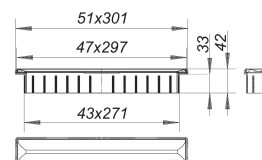

Duschrinne Zentrix rotgold matt

Artikelnummer: 511348

GTIN: 4001636511348

Rabattgruppe: 11

Beschreibung:

Duschrinne Zentrix rotgold matt

zum Einbau mit Ablaufgehäusen CeraFlex, CeraFlex Plan, CeraFlex senkrecht, DallFlex, DallFlex Plan, DallFlex senkrecht und Duschelementen DallFlex Compact, DallFlex Compact Plan.

11 bis 38 mm in der Höhe und +/- 16 mm in Längsrichtung verstellbar, Rahmenverlängerung ABS, Rahmen Edelstahl 1.4301, 300 x 50 mm Abdeckung Edelstahl 1.4301, farbig PVD beschichtet rotgold matt, Belastungsklasse K 3 (300 kg)