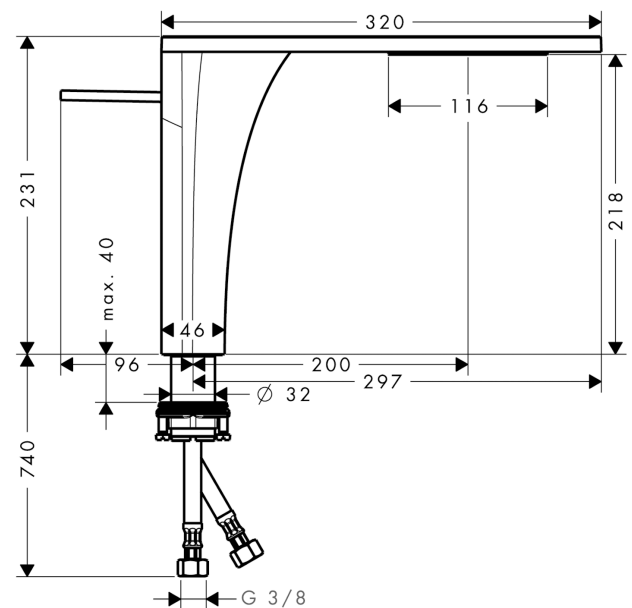

### Merkmale

- besteht aus: Einhebel-Waschtischmischer, Ablaufgarnitur
- ComfortZone 220
- Ausladung: 200 mm
- Auslaufhöhe: 218 mm
- Griffvariante: Zylindergriff
- Strahlart: Schwallstrahl
- maximale Durchflussmenge bei 3 bar: 4 l/min
- Keramikmischsystem
- für Durchlauferhitzer geeignet
- unverschleißbare Ablaufgarnitur
- Anschlussart: G 3/8 Anschlussschläuche
- Anschlussgröße: DN15
- EU-Taxonomie: max. 6 l/min - wesentlicher Beitrag (SC) möglich
- P-IX 18334/IO

### Produktabbildung

### Maßzeichnung

**AXOR Massaud**  
**Einhebel-Waschtischmischer 220 für Aufsatzwaschtische mit Ablaufgarnitur**  
 Oberfläche: **Brushed Red Gold** Artikelnummer: **18020310**