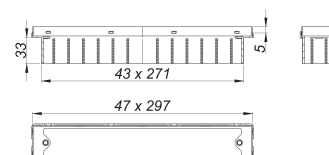

Duschrinne CeraFrame Individual rotgold matt, 300 x 50 mm

Artikelnummer: 537355

GTIN: 4001636537355

Rabattgruppe: 11

Beschreibung:

Duschrinne CeraFrame Individual rotgold matt, 300 x 50 mm

zum Einbau mit allen Ablaufgehäusen DallFlex 2.0 und CeraFlex. 12 bis 38 mm in der Höhe verstellbar, Rahmenverlängerung ABS, Rahmen Edelstahl 1.4301, 300 x 50 mm

Material:

Edelstahl 1.4301, matt satiniert, Belastungsklasse K 3 (300 kg)

Bestellhinweis CeraFrame Individual:

Bitte Ablaufgehäuse CeraFlex, DallFlex oder Duschelement DallFlex Compact + Duschrinne CeraFrame Individual + Abdeckung CeraFloor/ CeraFrame Individual bestellen!